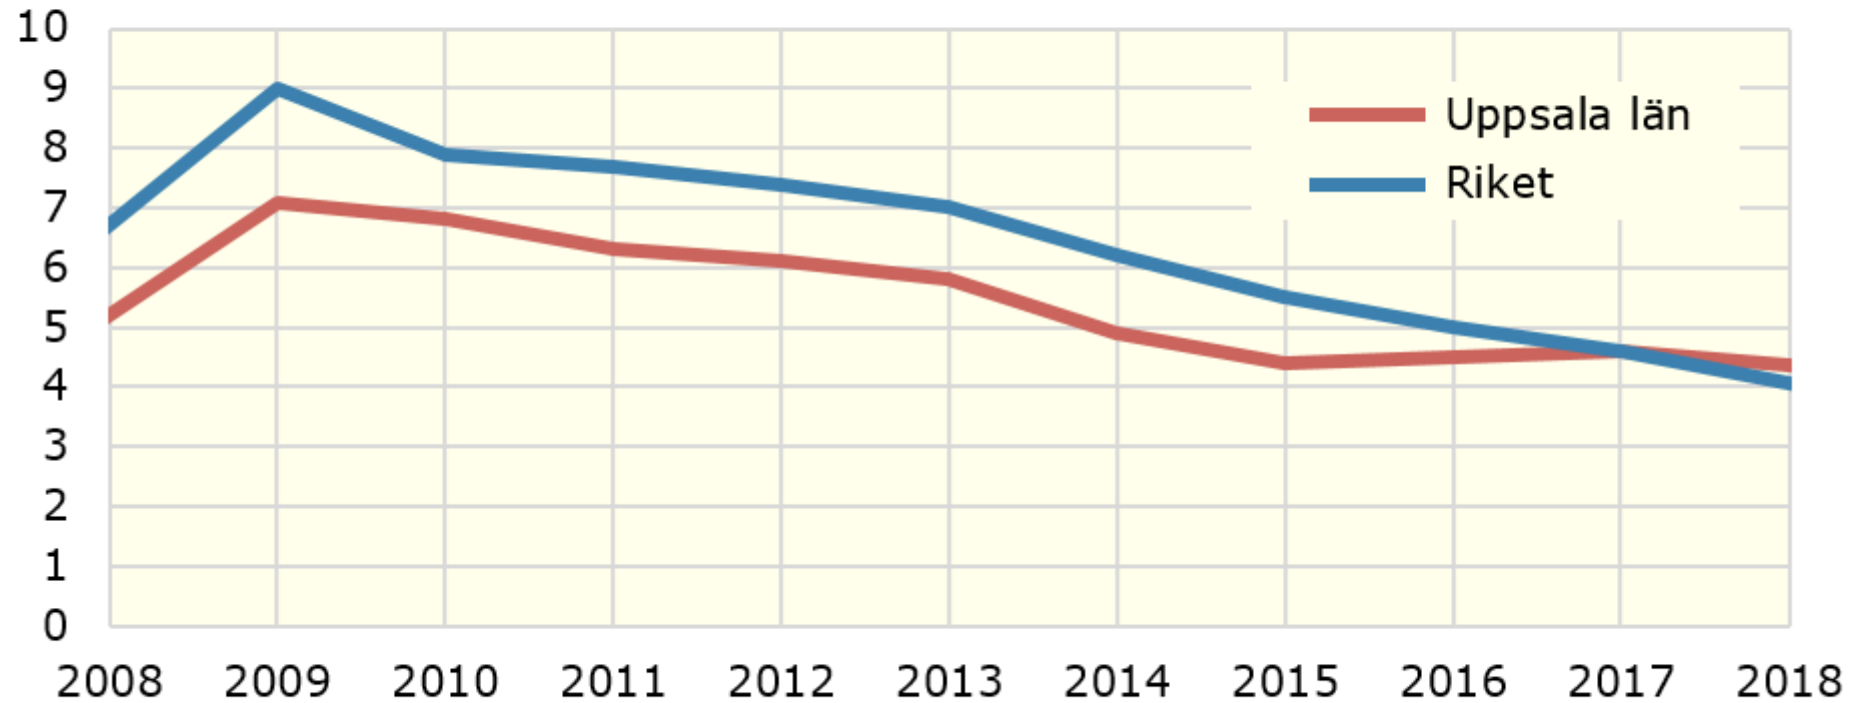

Öppet arbetslösa 18-24 år, årsmedeltal 2008-2018

Procent

Källa: Arbetsförmedlingen

© Pantzare Information AB