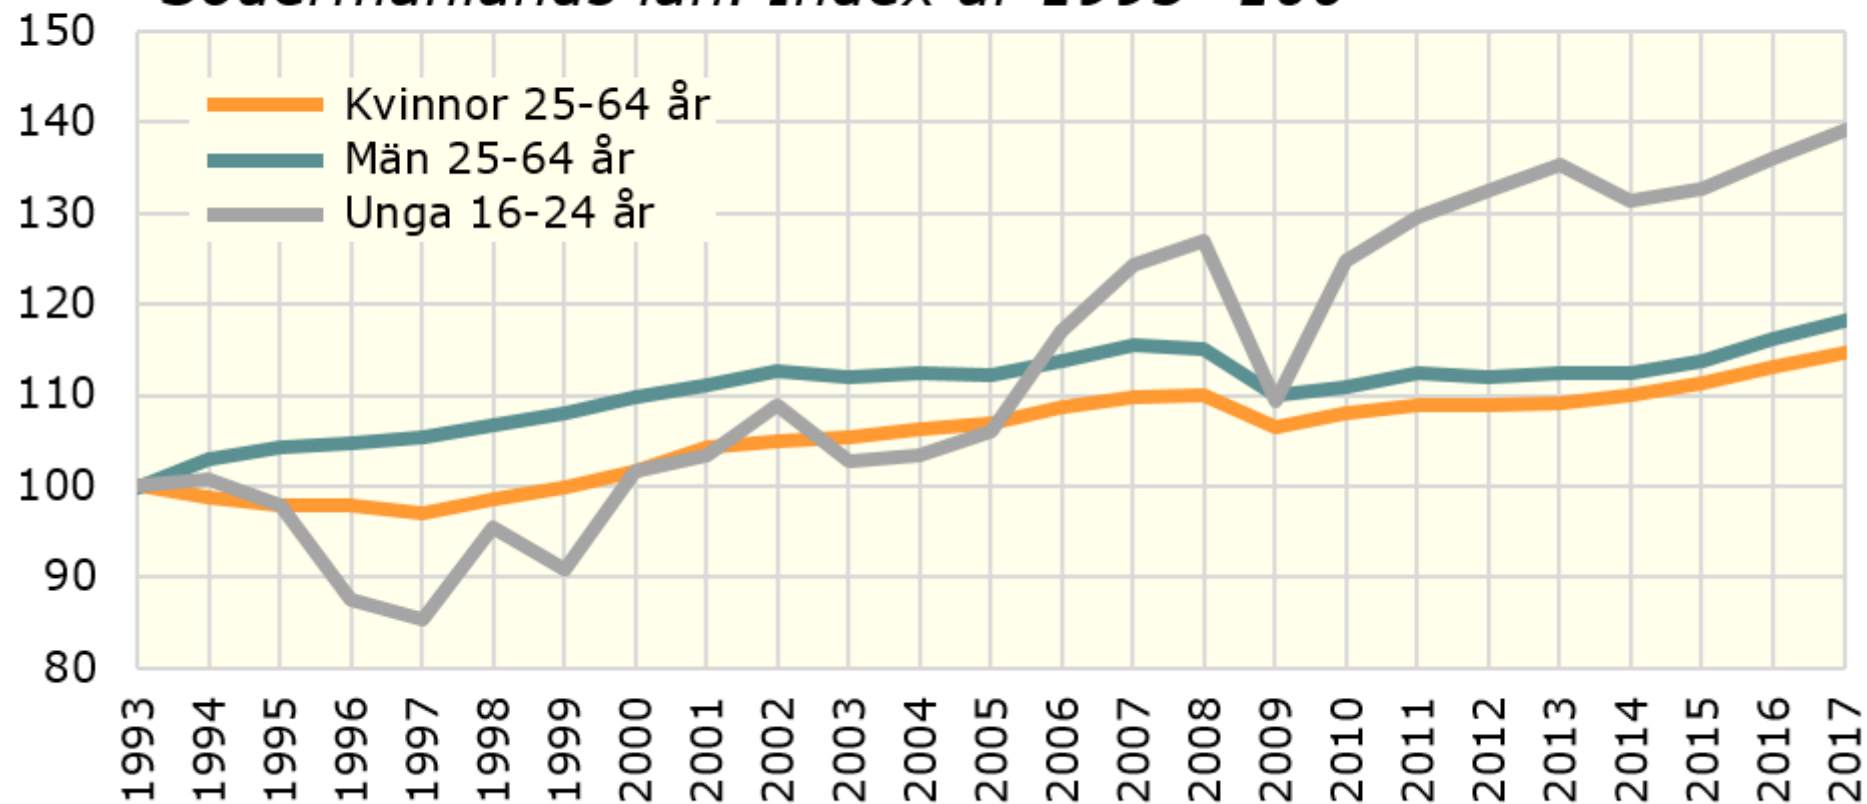

Utveckling av antalet förvärvsarbetande i nattbefolkningen 1993-2017.

Södermanlands län. Index år 1993=100

Källa: Statistiska centralbyrån

© Pantzare Information AB