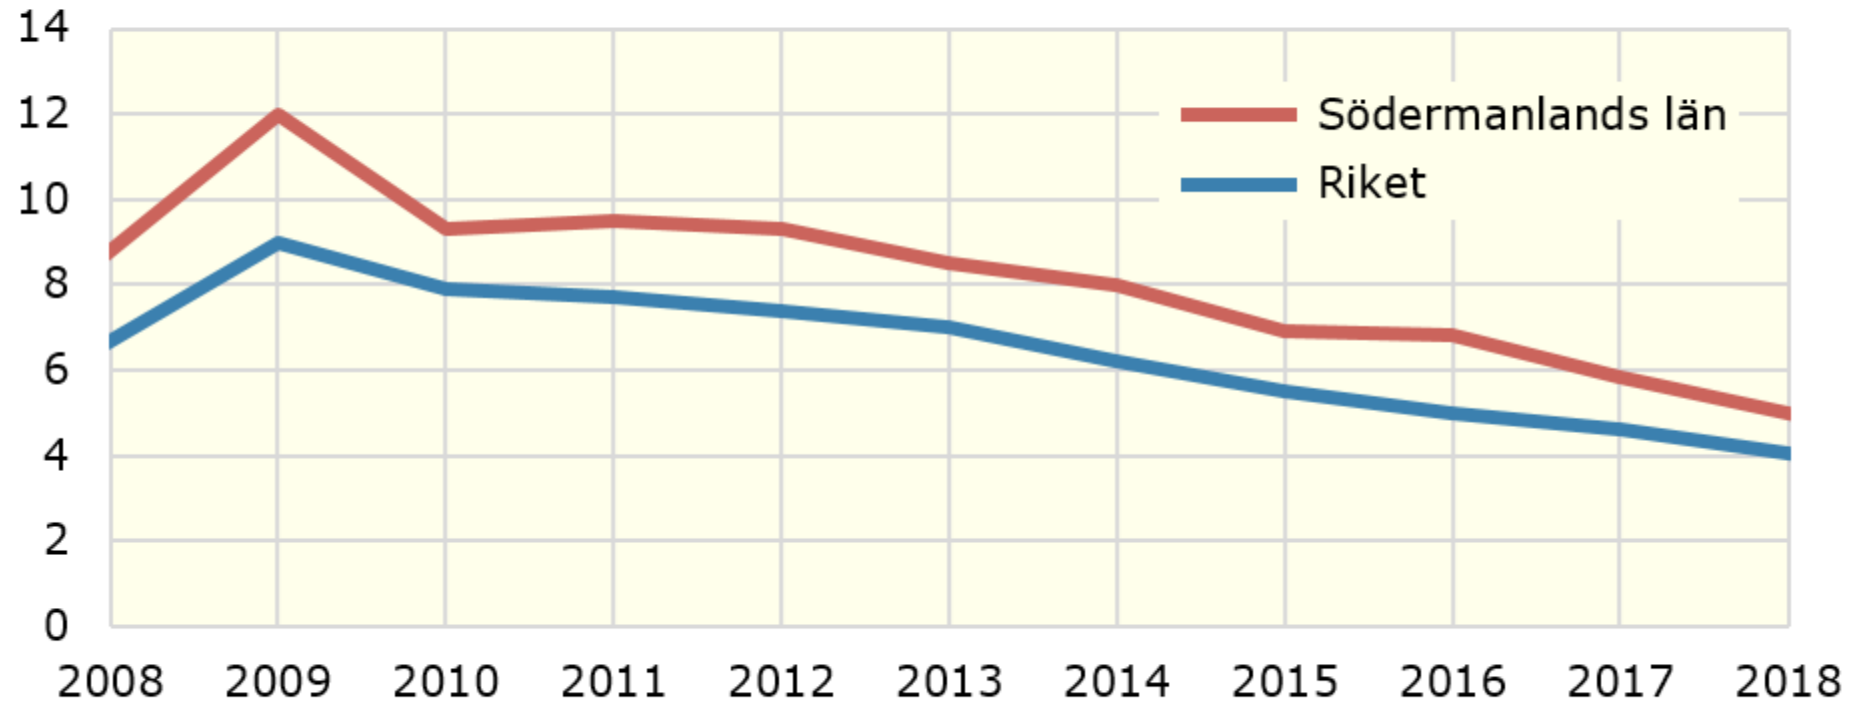

Öppet arbetslösa 18-24 år, årsmedeltal 2008-2018

Procent

Källa: Arbetsförmedlingen

© Pantzare Information AB