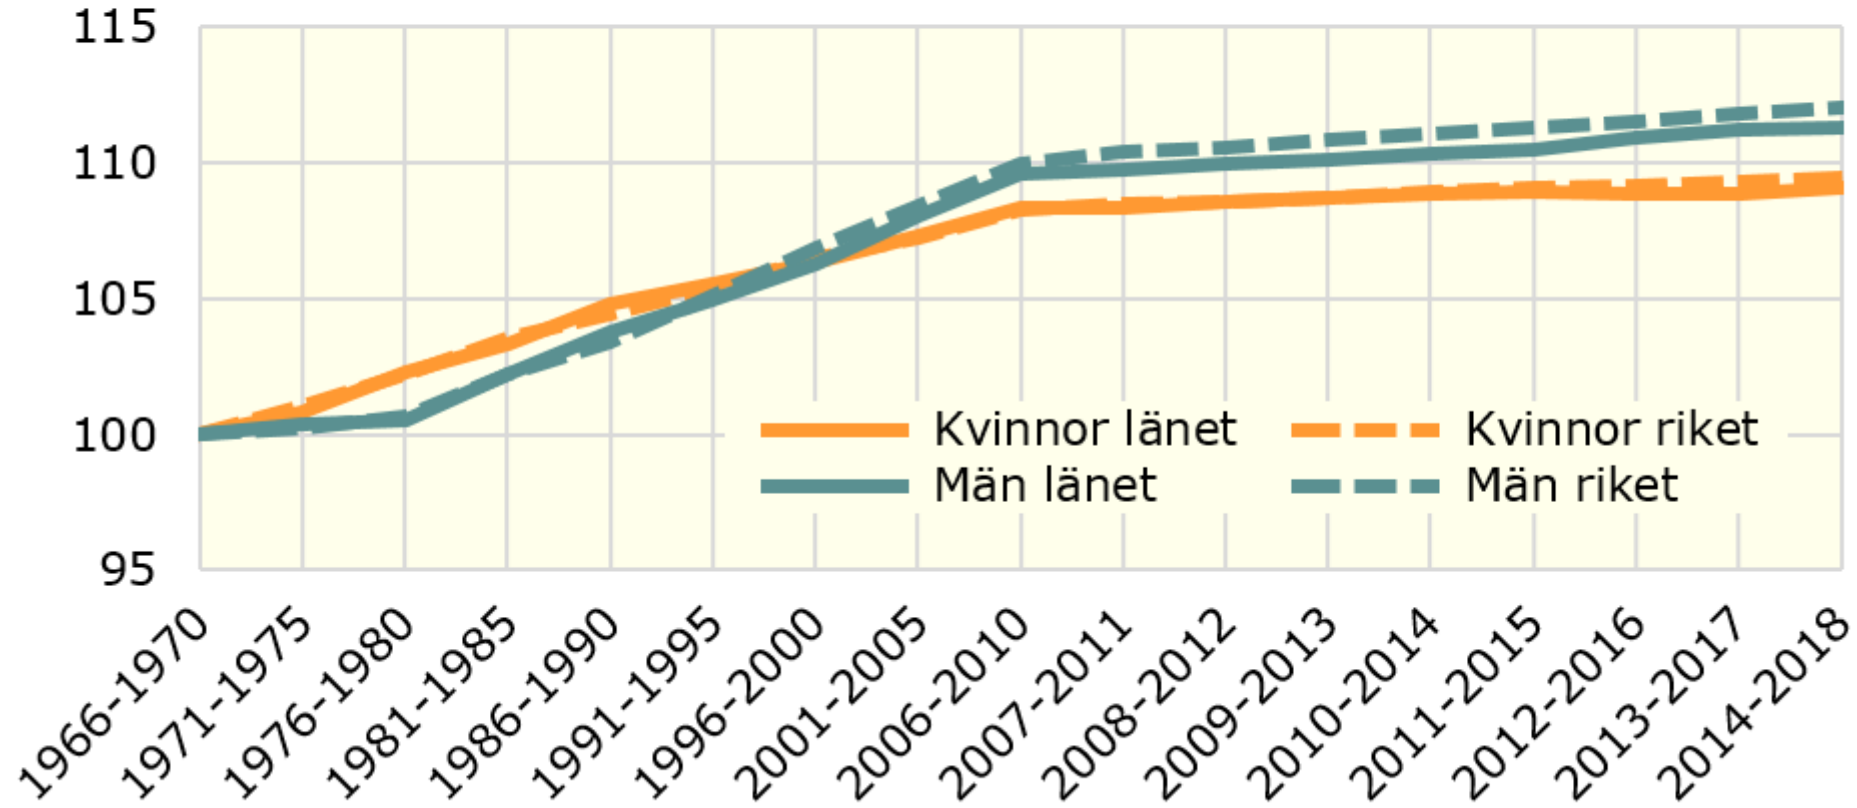

# Medellivslängdens utveckling i Hallands län 1966/70 - 2014/18 *Index år 1966=100*

Källa: Statistiska centralbyrån

© Pantzare Information AB