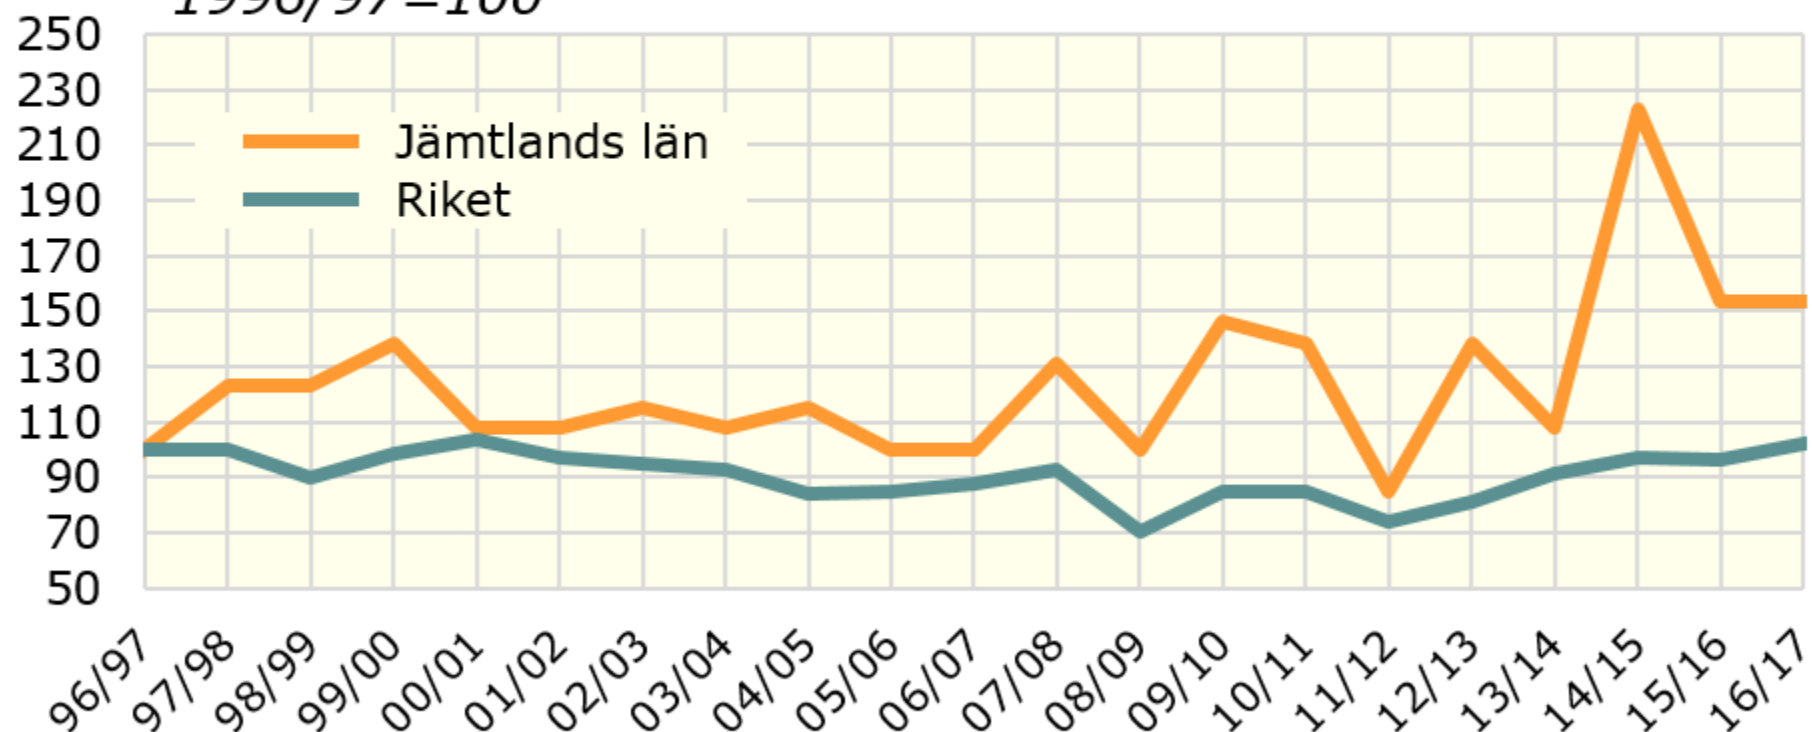

## Försäljning av handelsgödsel till jord- och trädgårdsbruket 1996/97 - 2016/17

*Kg kväve (N) per hektar nyttjad åker. Index år 1996/97=100*

Källa: Statistiska centralbyrån

© Pantzare Information AB