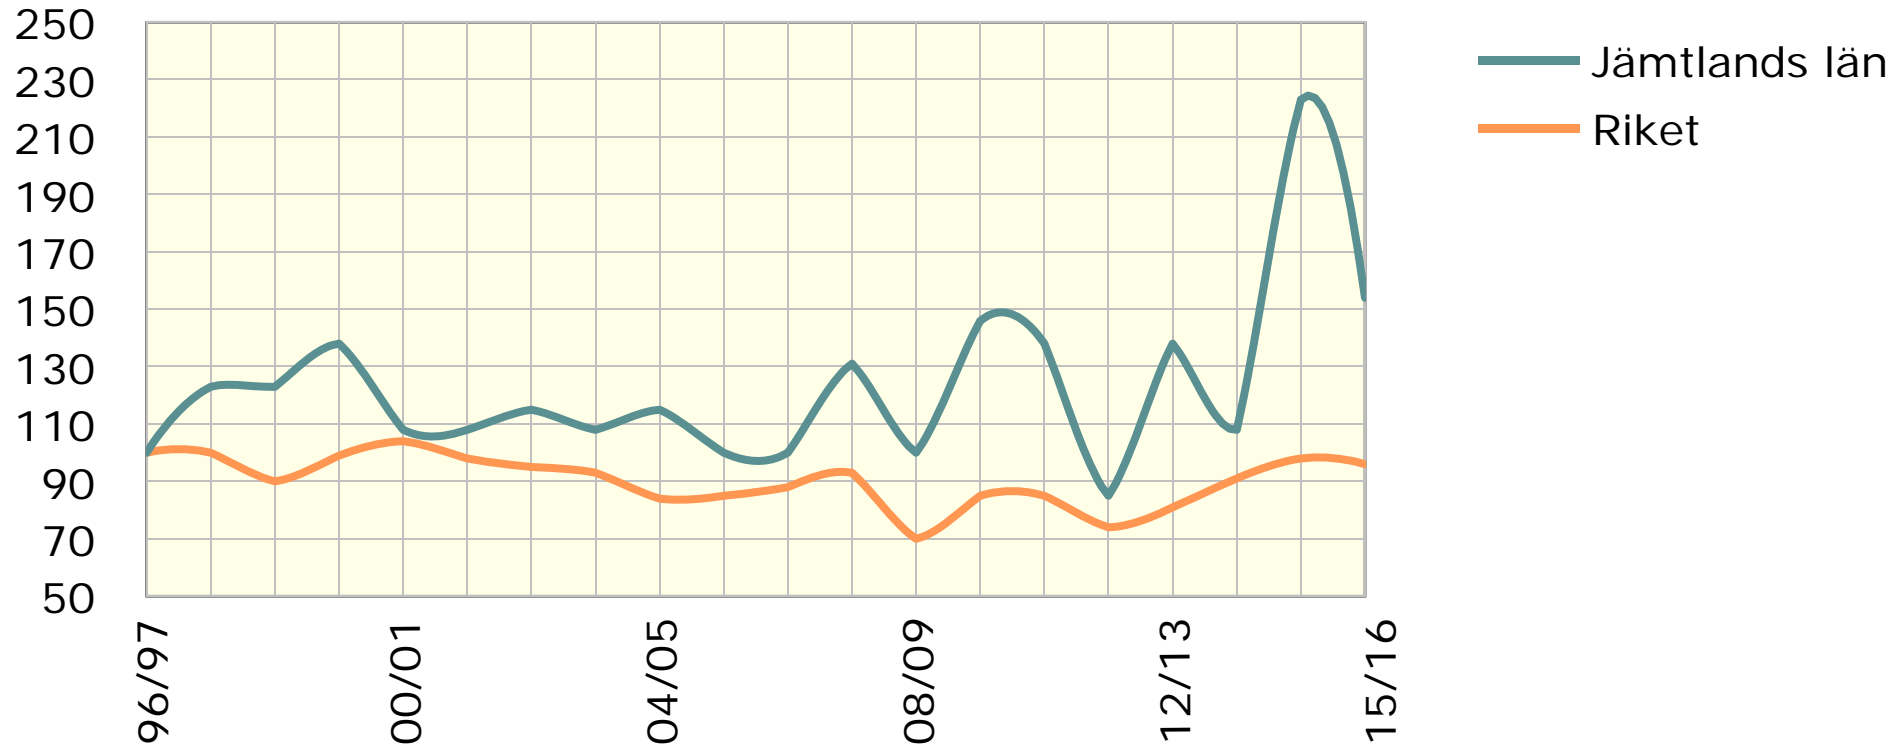

Försäljning av handelsgödsel till jord- och trädgårdsbruket 1996/1997-2015/2016.

Kg kväve (N) per hektar utnyttjad åker. Index år 1996/1997=100

Källa: Statistiska Centralbyrån

© Pantzare Information AB