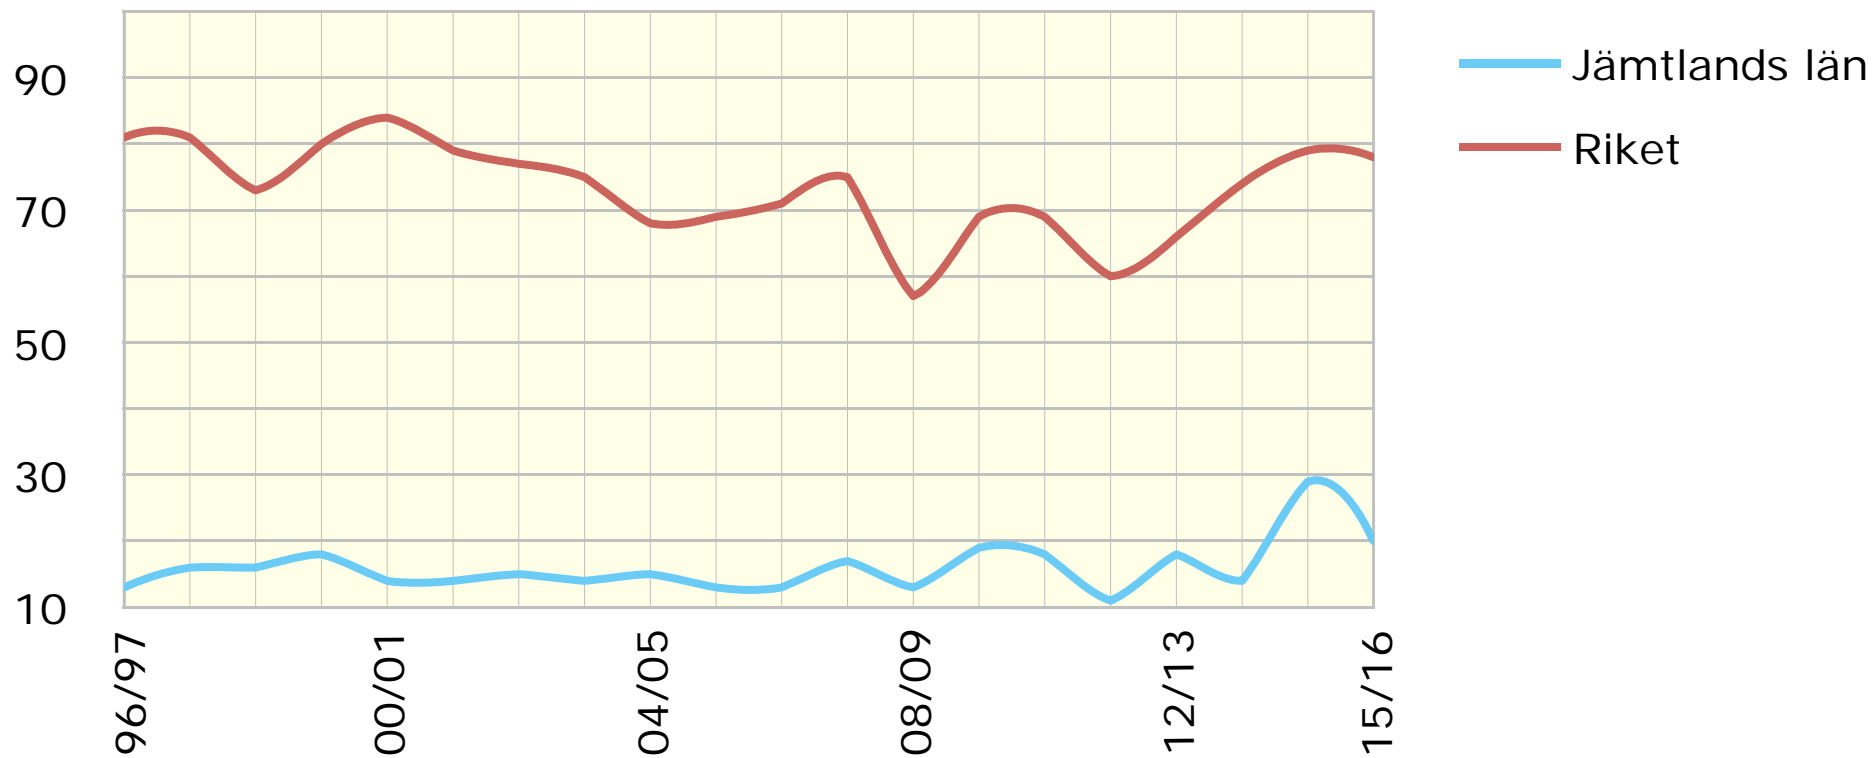

Försäljning av handelsgödsel till jord- och trädgårdsbruket 1996/1997 - 2015/2016. *Kg kväve (N) per hektar utnyttjad åker.*

Källa: Statistiska Centralbyrån

© Pantzare Information AB