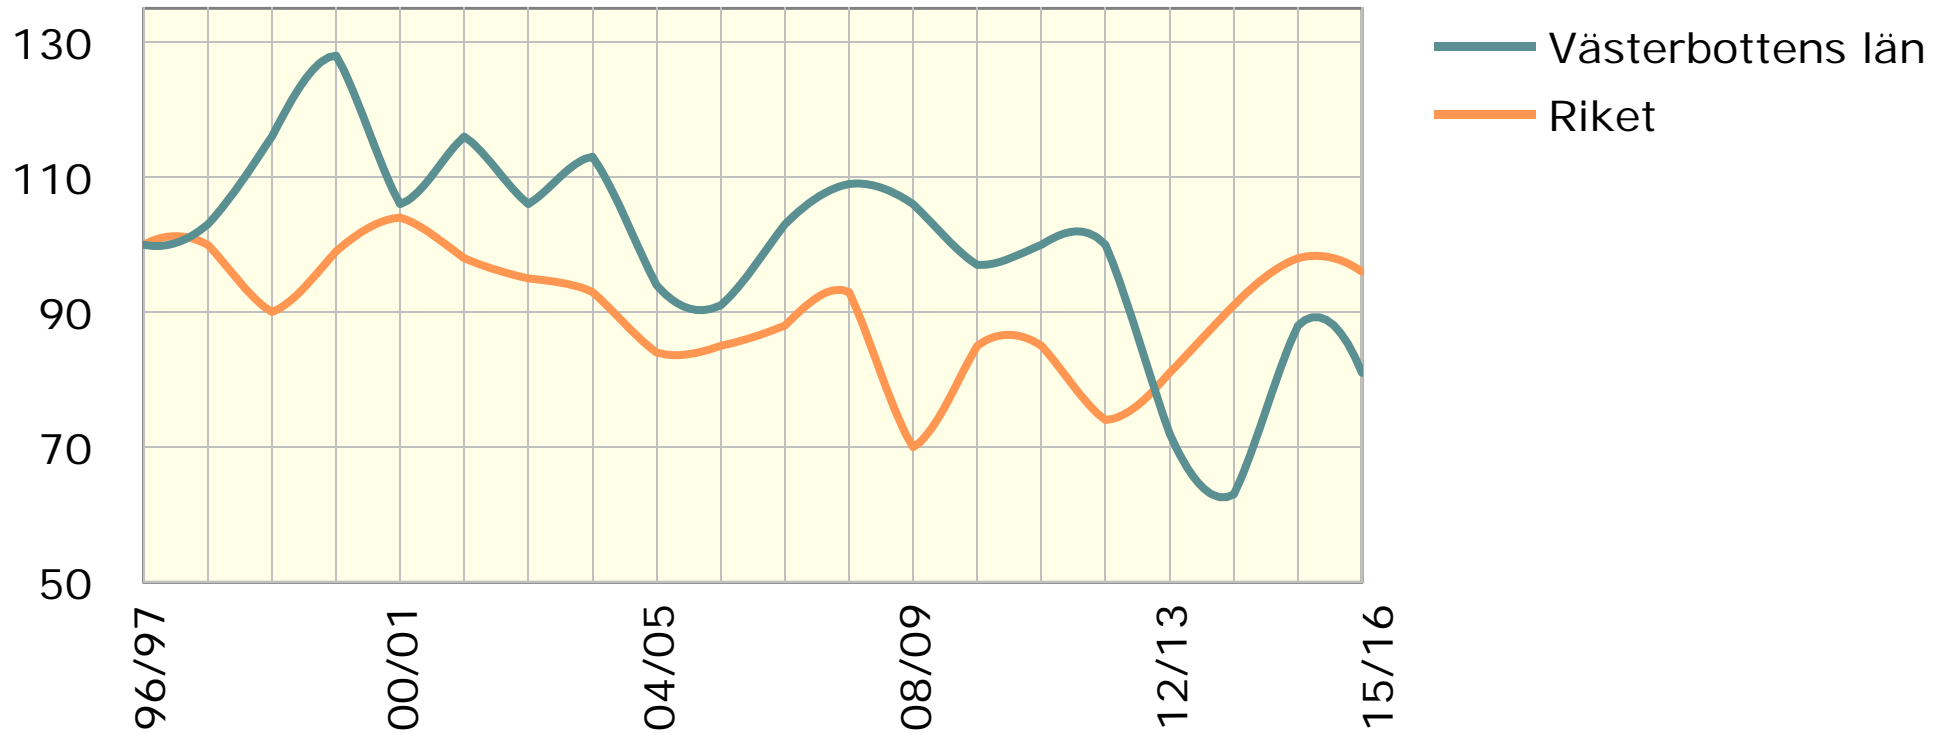

Försäljning av handelsgödsel till jord- och trädgårdsbruket 1996/1997-2015/2016.

Kg kväve (N) per hektar utnyttjad åker. Index år 1996/1997=100

Källa: Statistiska Centralbyrån

© Pantzare Information AB