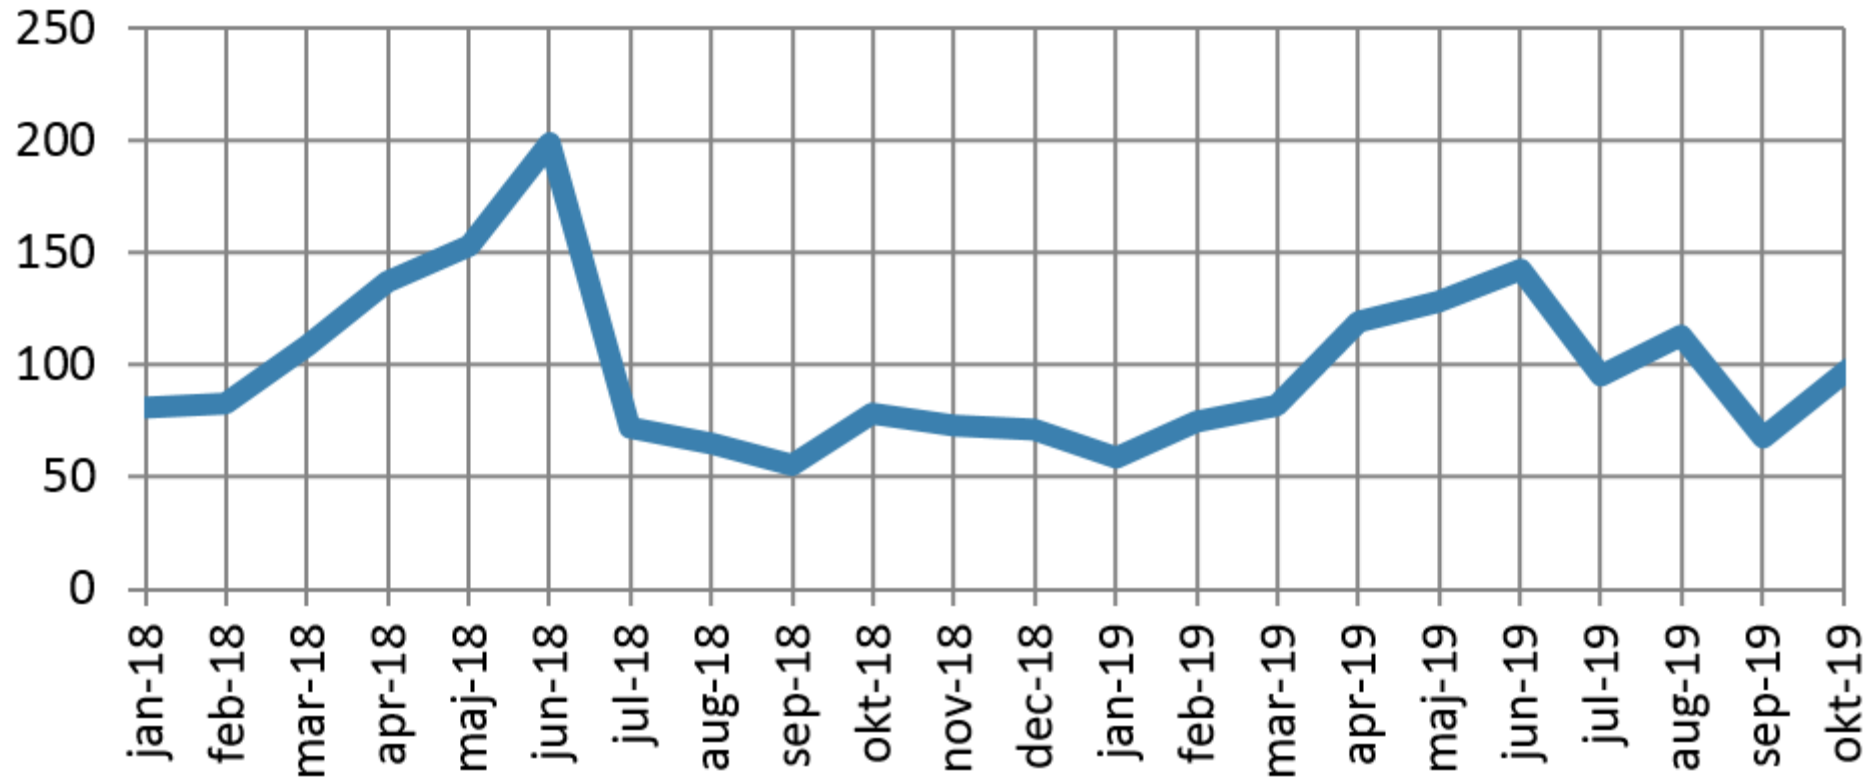

## Nyregistrering personbilar månadsvis 2018 ff

*Gotlands län, antal*

Källa: Statistiska centralbyrån

© Pantzare Information AB