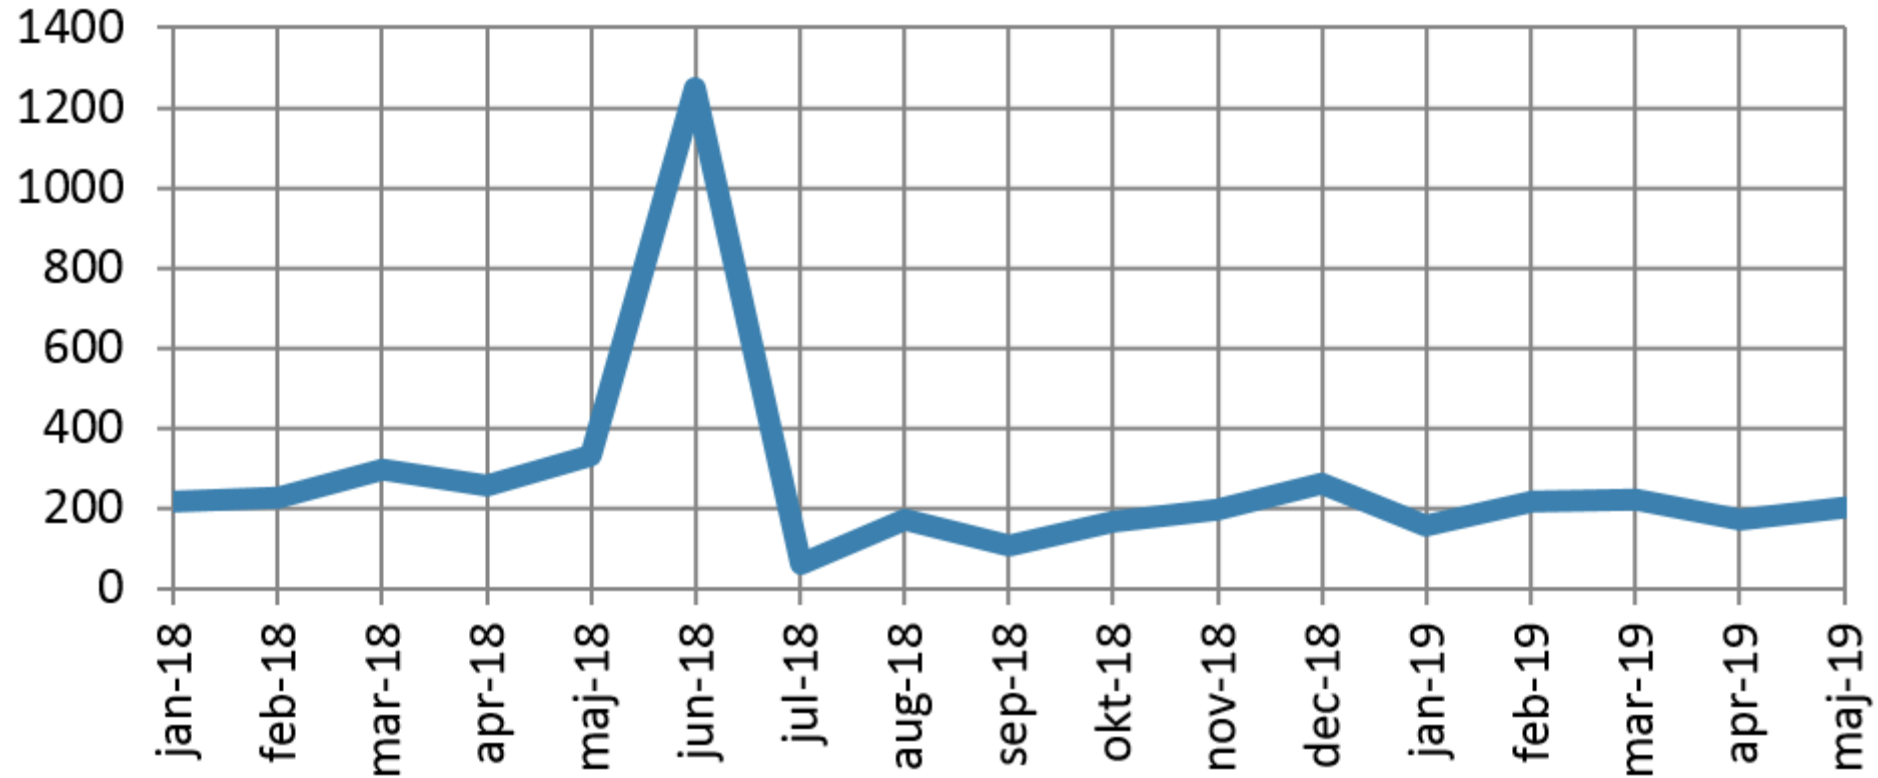

Nyregistrering personbilar månadsvis 2018 ff

Jämtlands län, antal

Källa: Statistiska centralbyrån

©Pantzare Information AB