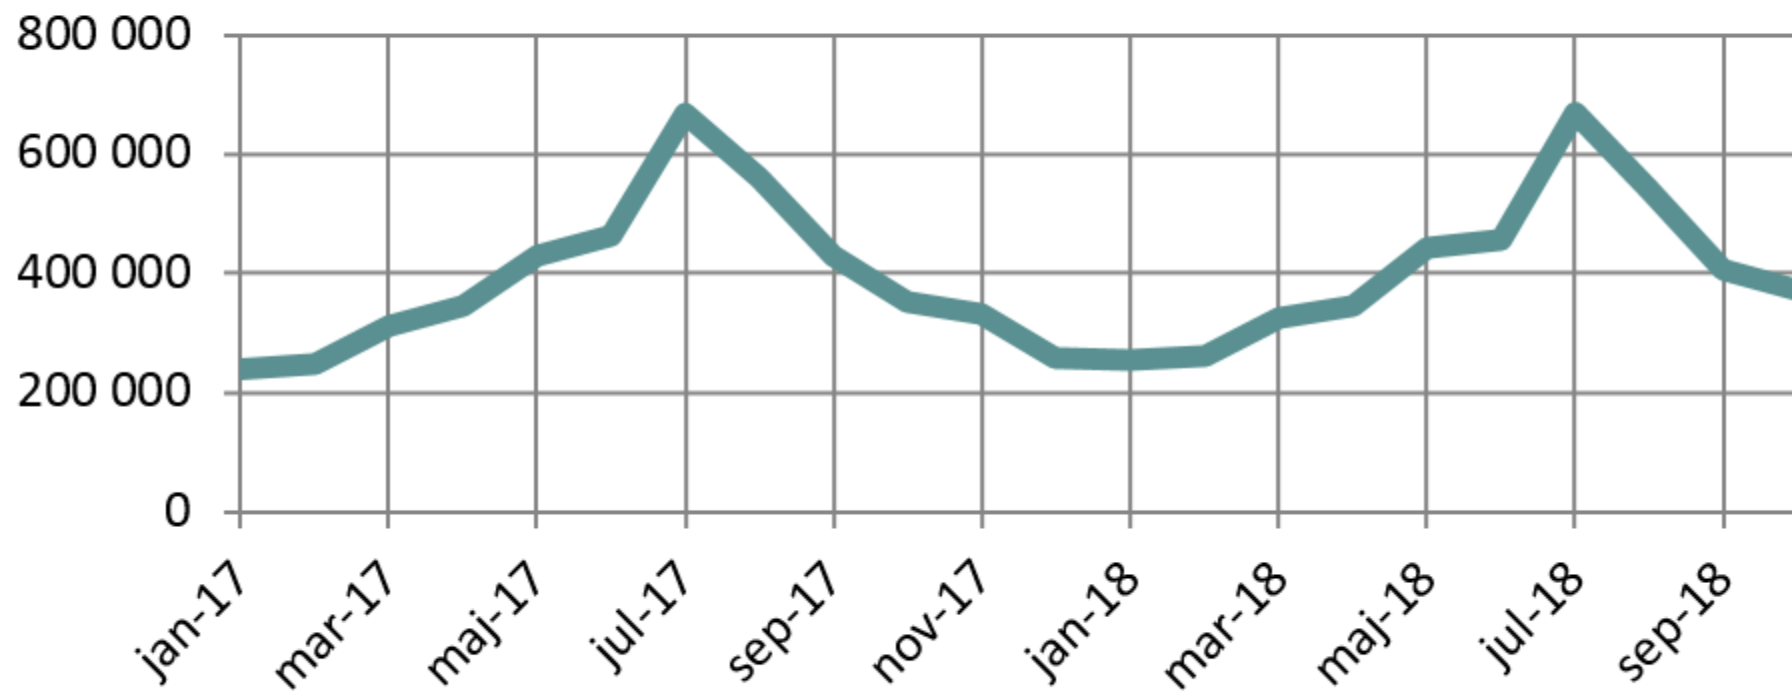

Gästnätter (hotell, stugbyar och vandrarhem) månadsvis 2016 ff. *Skåne län, antal*

Källa: Statistiska centralbyrån

© Pantzare Information AB