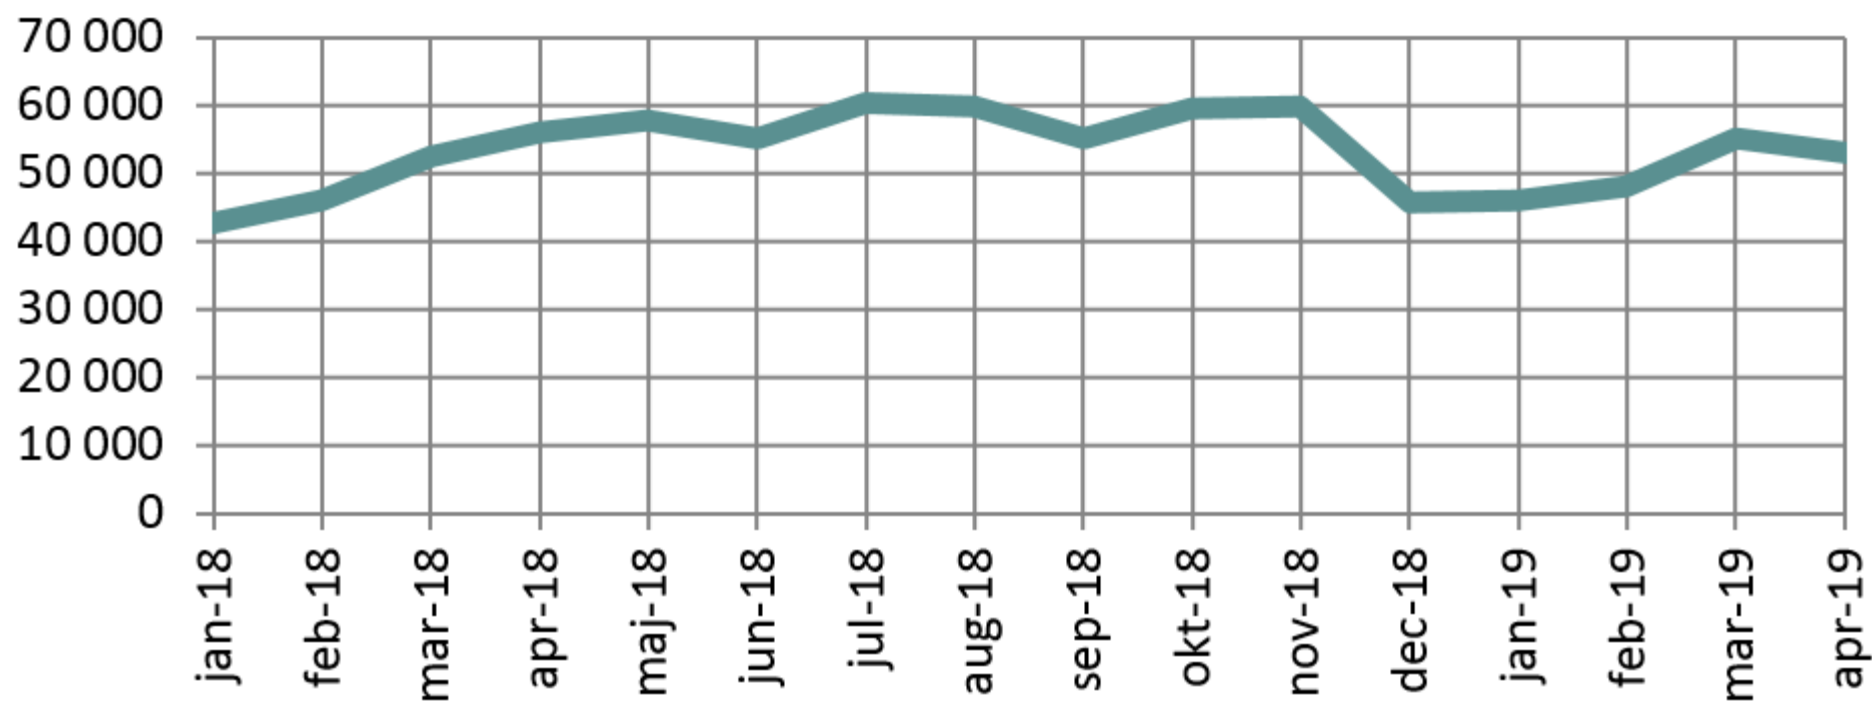

Gästnätter (hotell, stugbyar och vandrarhem) månadsvis 2018 ff. *Västmanlands län, antal*

Källa: Statistiska centralbyrån

© Pantzare Information AB