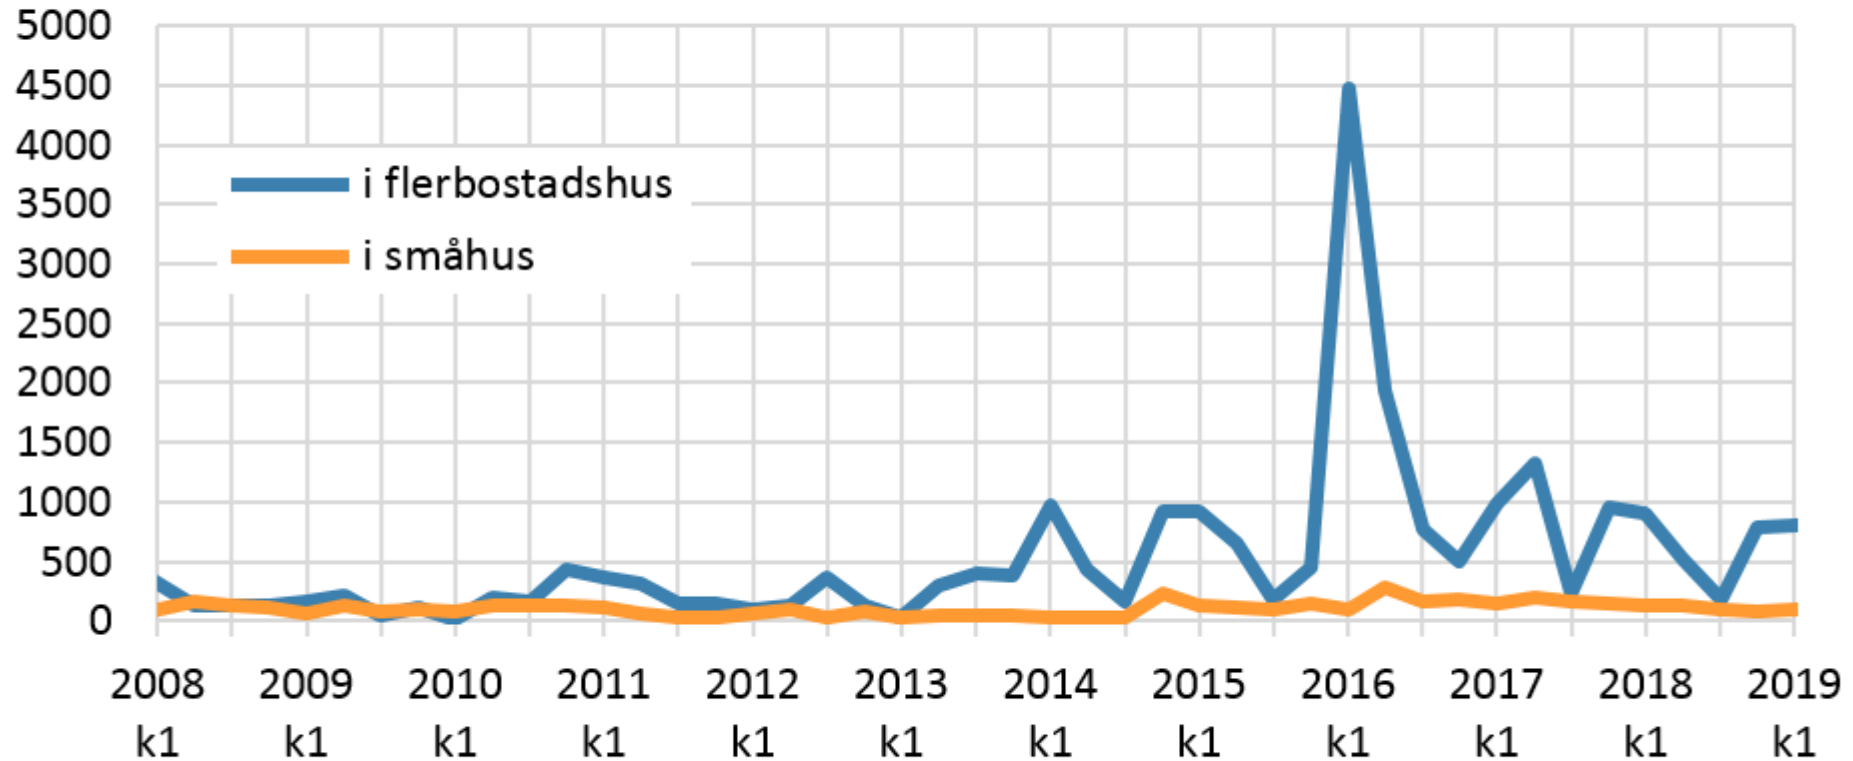

Påbörjade bostadslägenheter, kvartal 2008 ff *Uppsala län*

Källa: Statistiska centralbyrån

© Pantzare Information AB