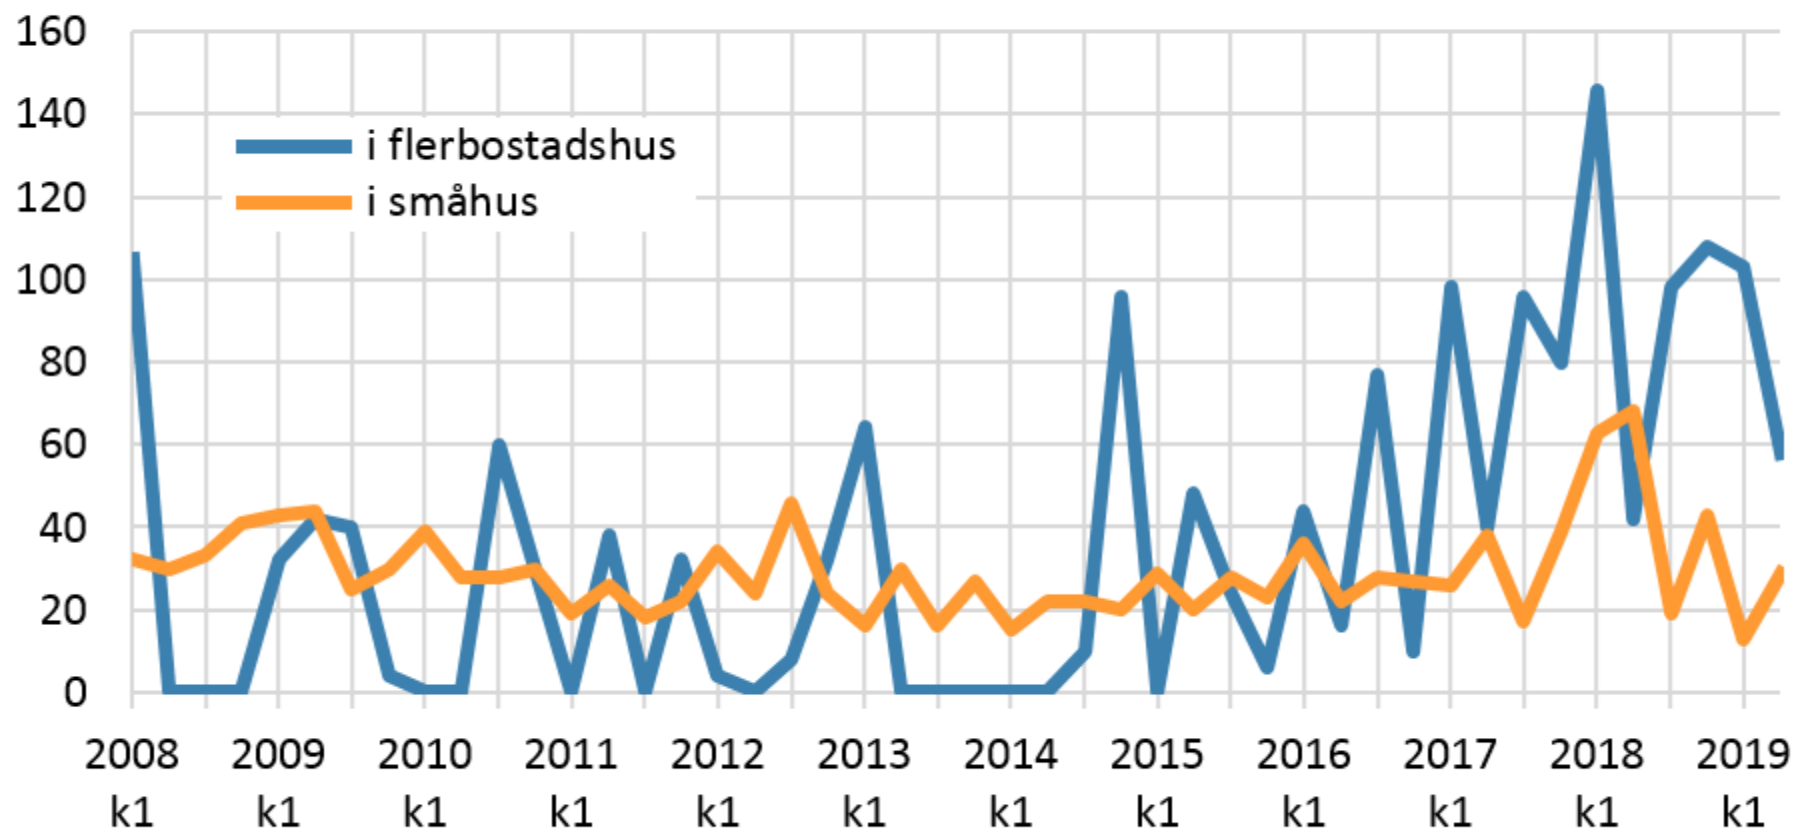

Färdigställda bostadslägenheter, kvartal 2008 ff *Jämtlands län*

Källa: Statistiska centralbyrån

© Pantzare Information AB