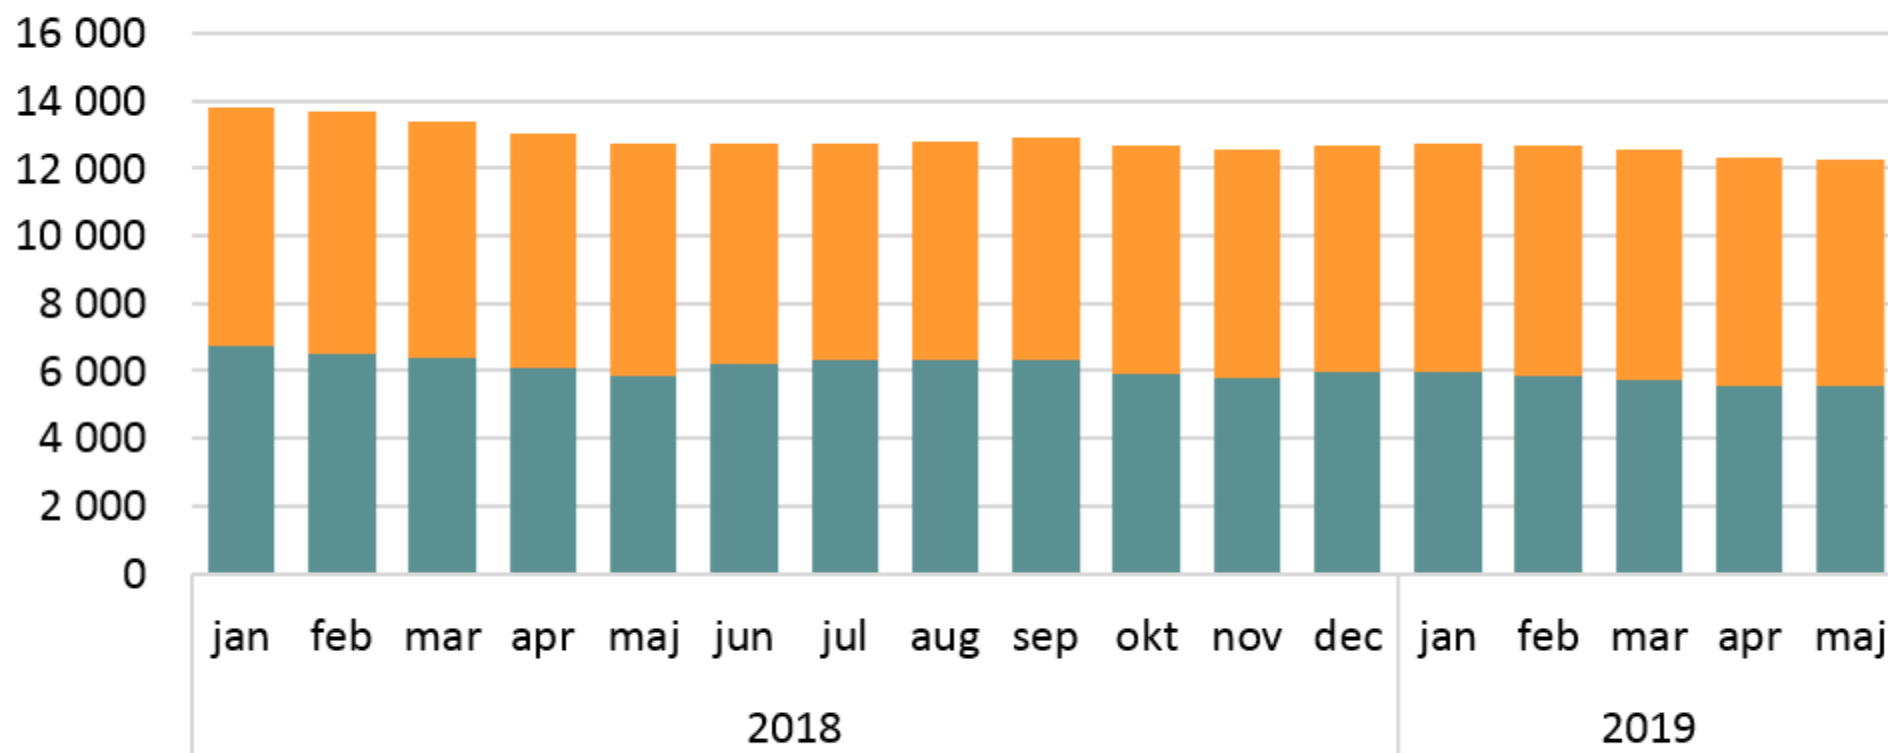

Antal arbetslösa och i program, månadsvis 2018- Södermanlands län

Källa: Arbetsförmedlingen

■ Öppet arbetslösa ■ I program

© Pantzare Information AB