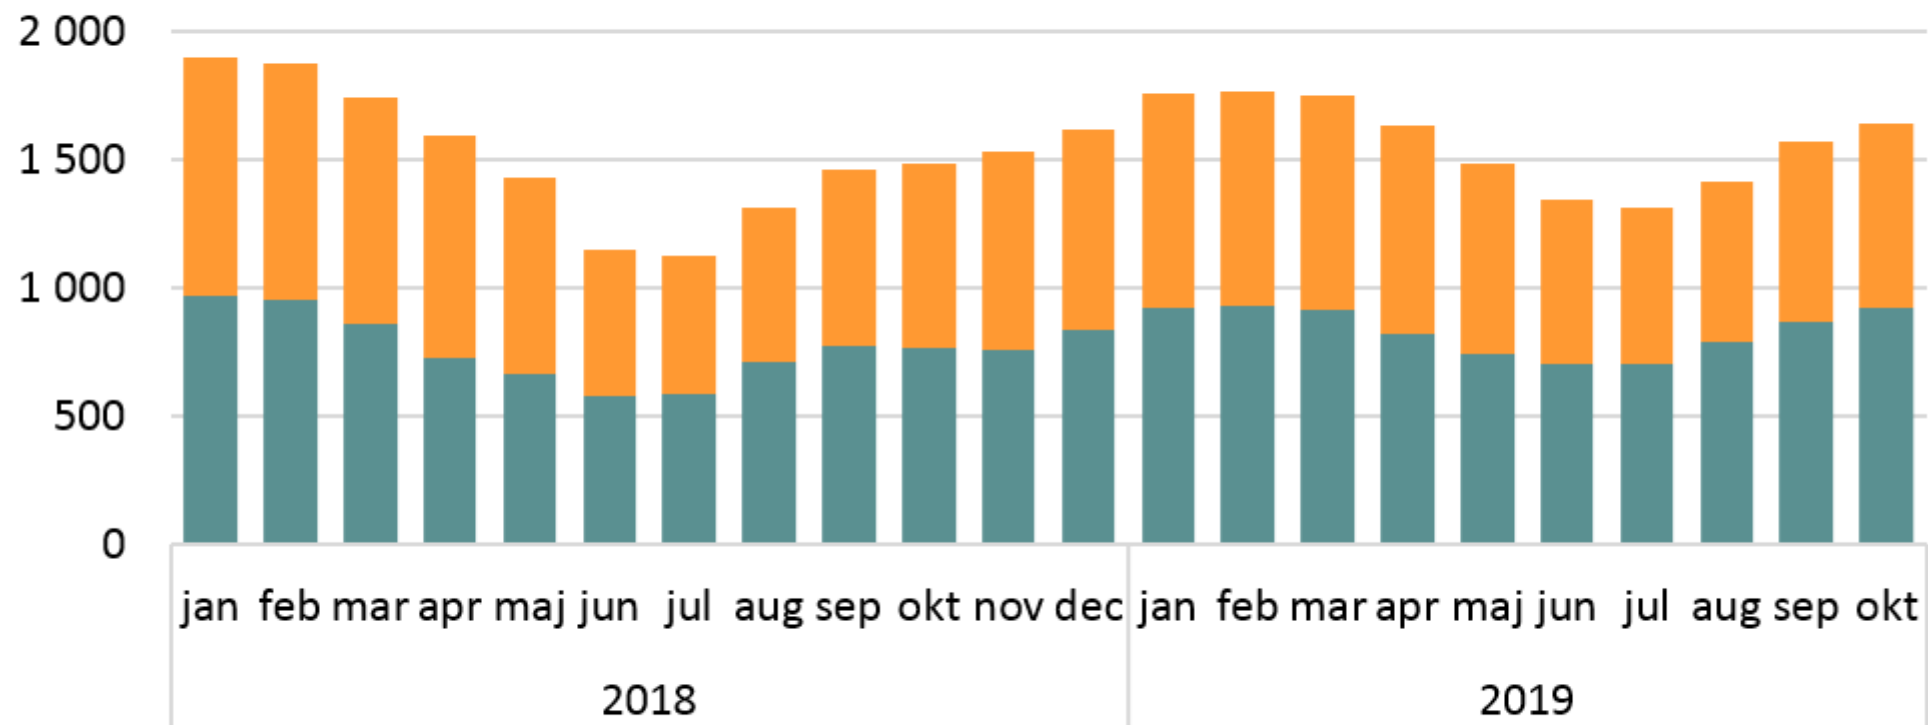

Antal arbetslösa och i program, månadsvis 2018- *Gotlands län*

Källa: Arbetsförmedlingen

■ Öppet arbetslösa ■ I program

© Pantzare Information AB