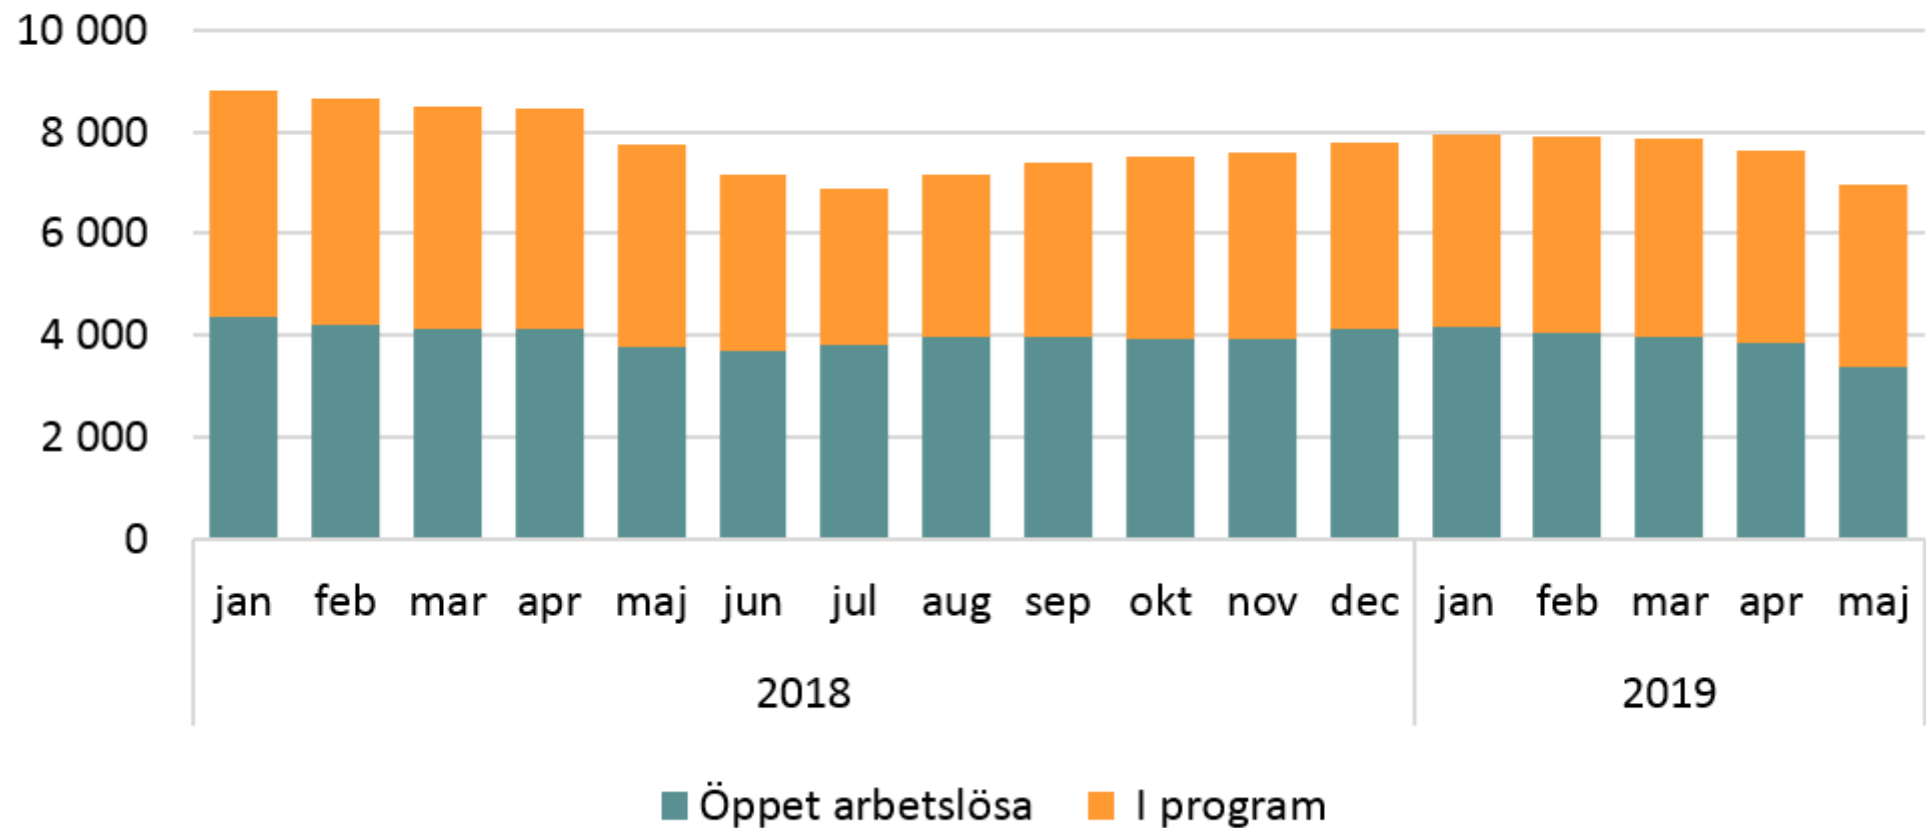

## Antal arbetslösa och i program, månadsvis 2018- *Norrbottnens län*

Källa: Arbetsförmedlingen

© Pantzare Information AB