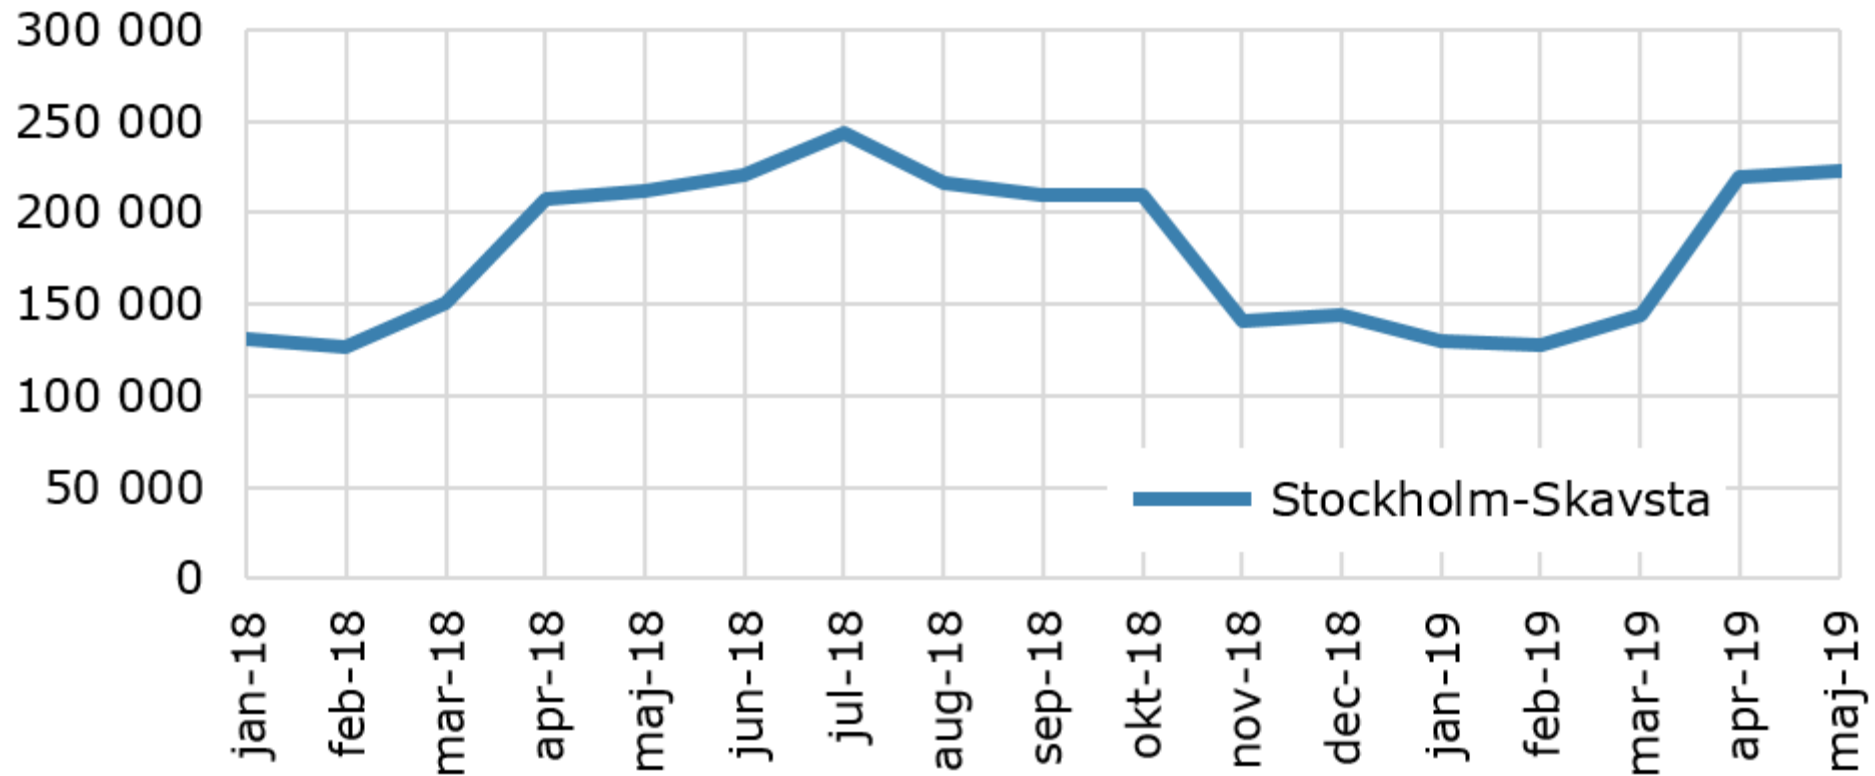

Passagerare per flygplats, månadsvis 2018 ff *Södermanlands län*

Källa: Transportstyrelsen

© Pantzare Information AB