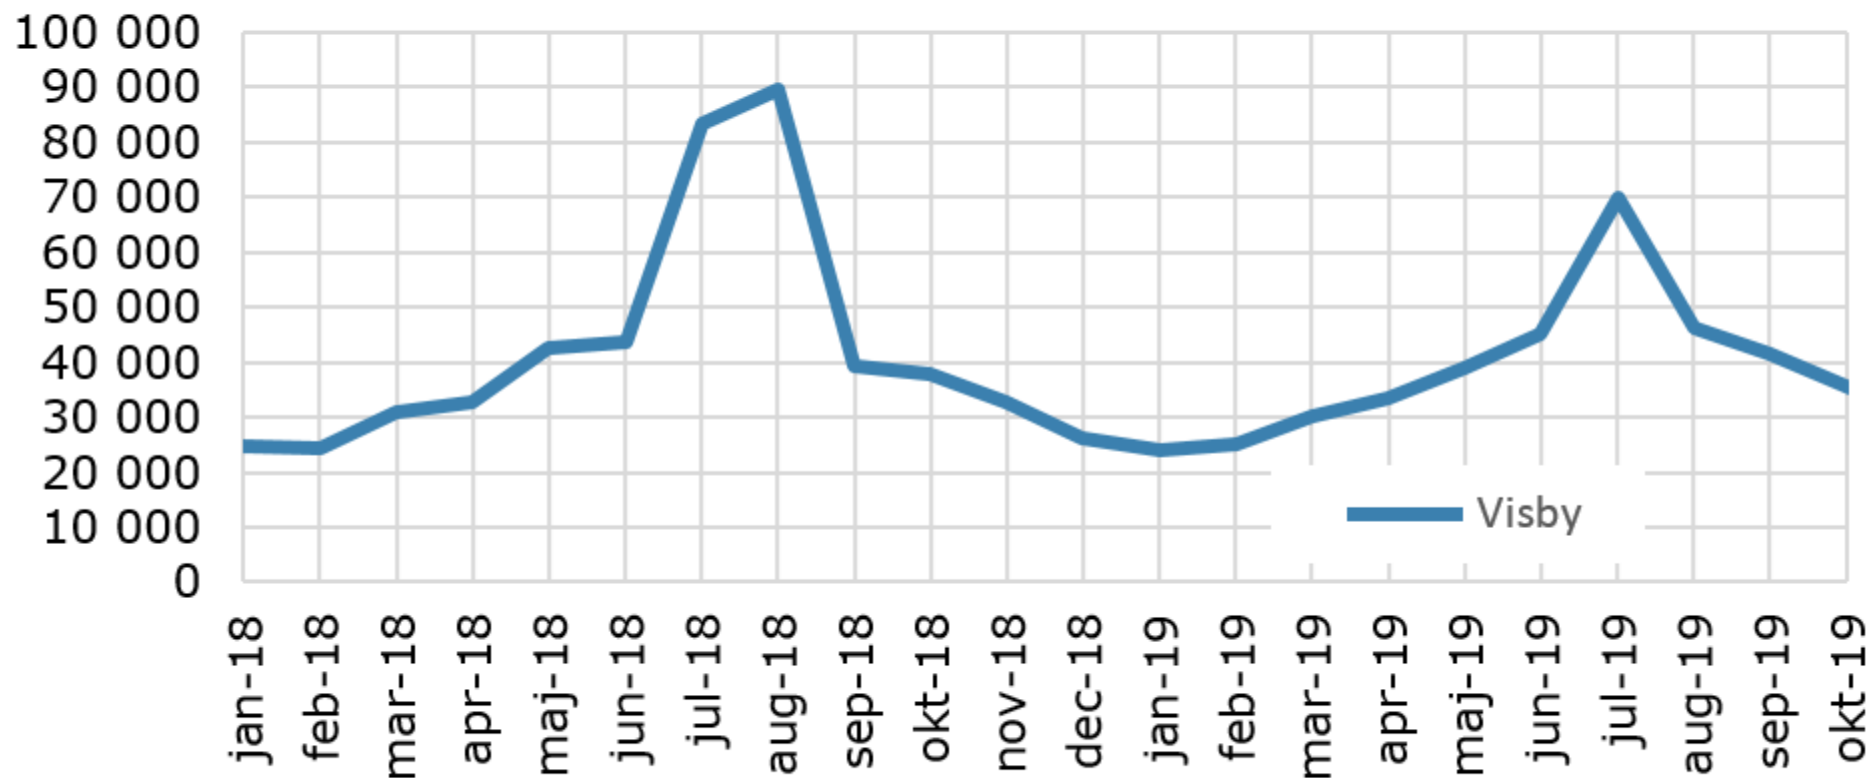

Passagerare per flygplats, månadsvis 2018 ff *Gotlands län*

Källa: Transportstyrelsen

© Pantzare Information AB