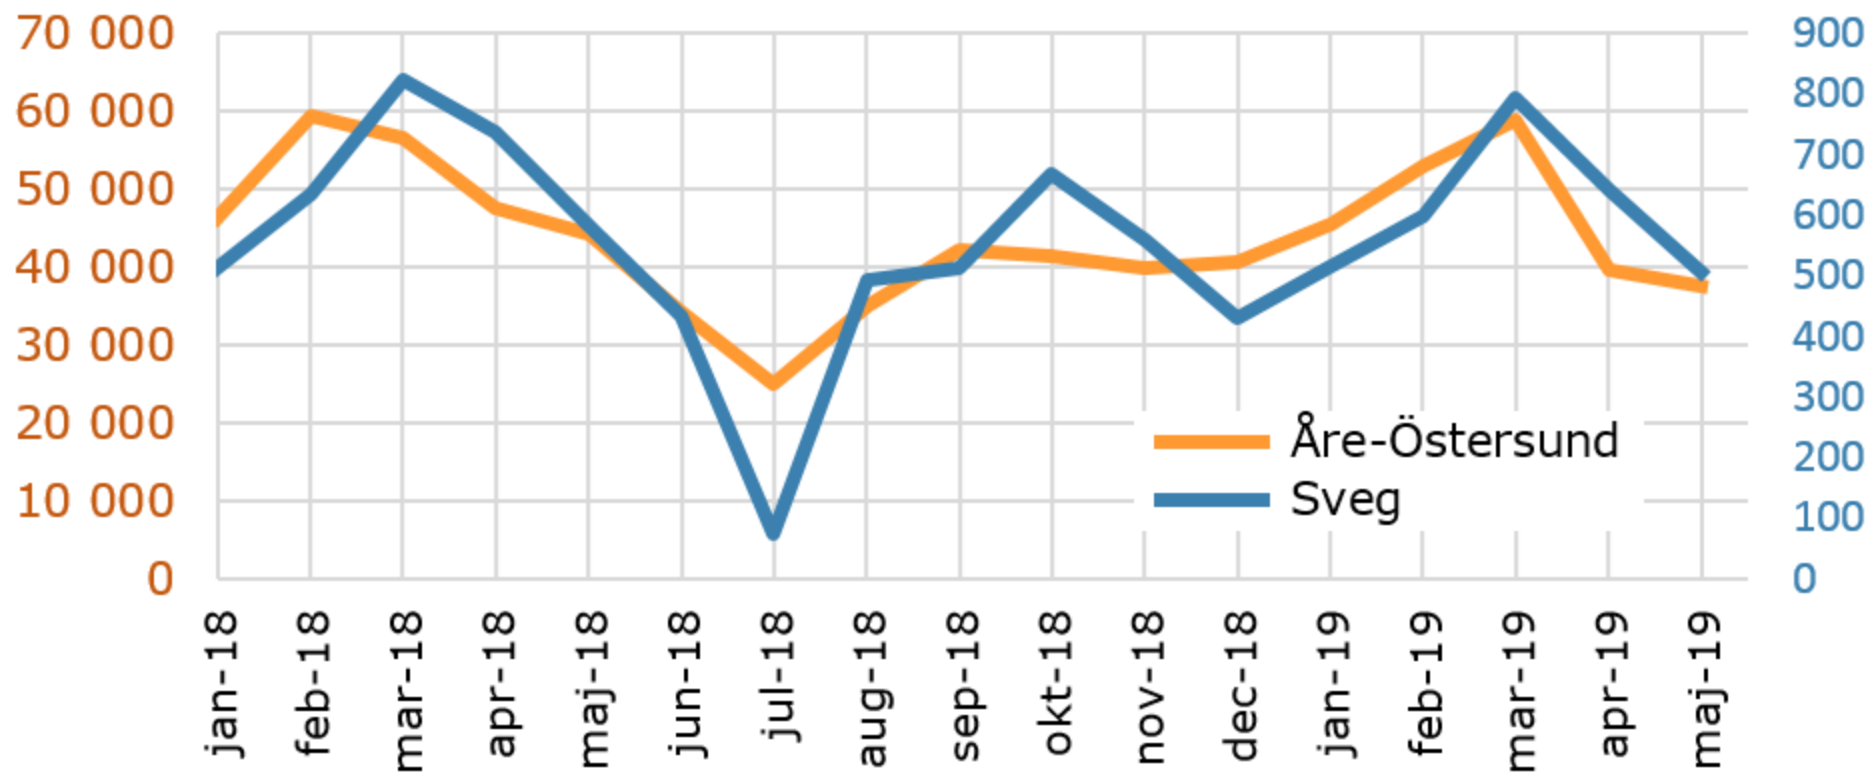

Passagerare per flygplats, månadsvis 2018 ff *Jämtlands län*

Källa: Transportstyrelsen

© Pantzare Information AB