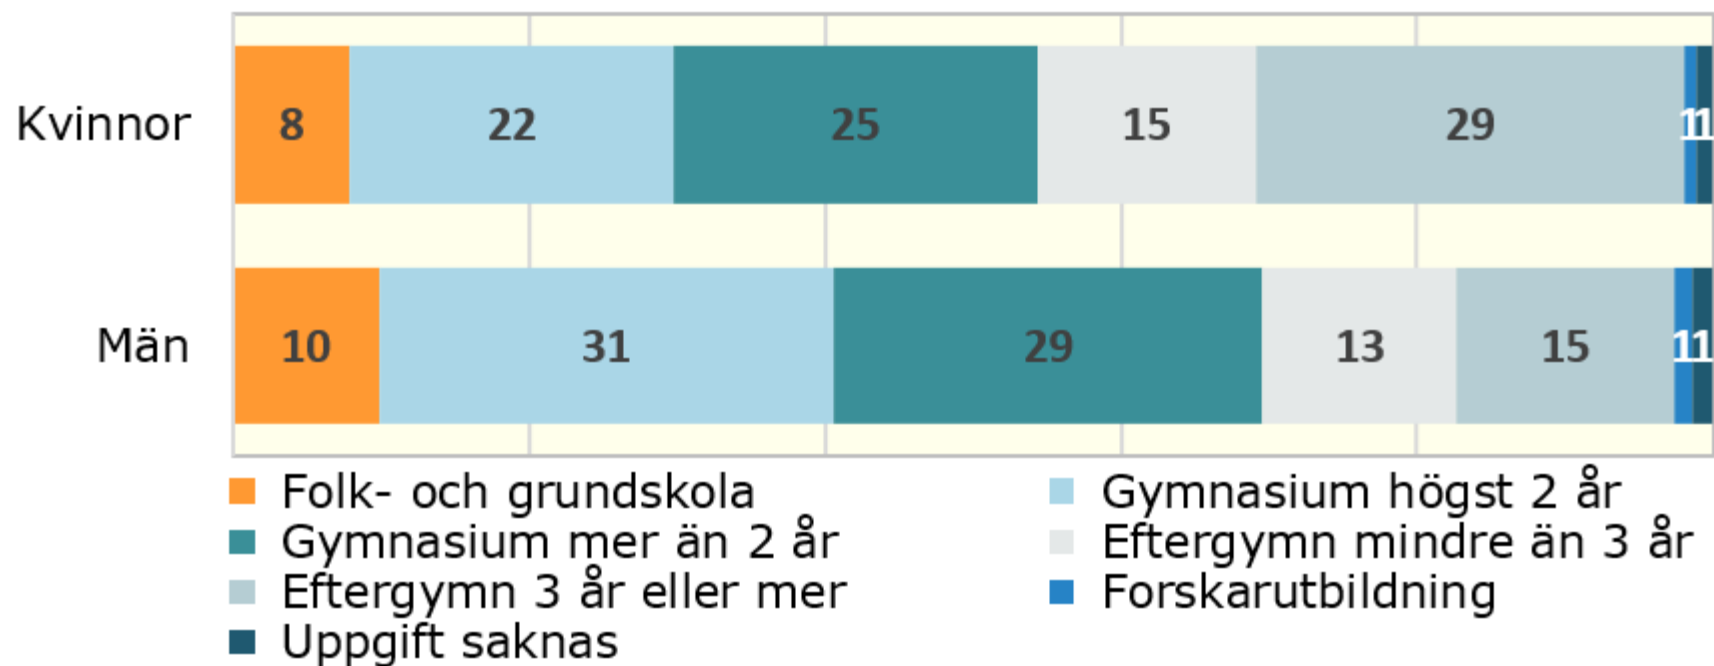

## Befolkningen 25-64 år efter utbildningsnivå, 2018 Norrbottens län, procent

Källa: Statistiska centralbyrån

© Pantzare Information AB