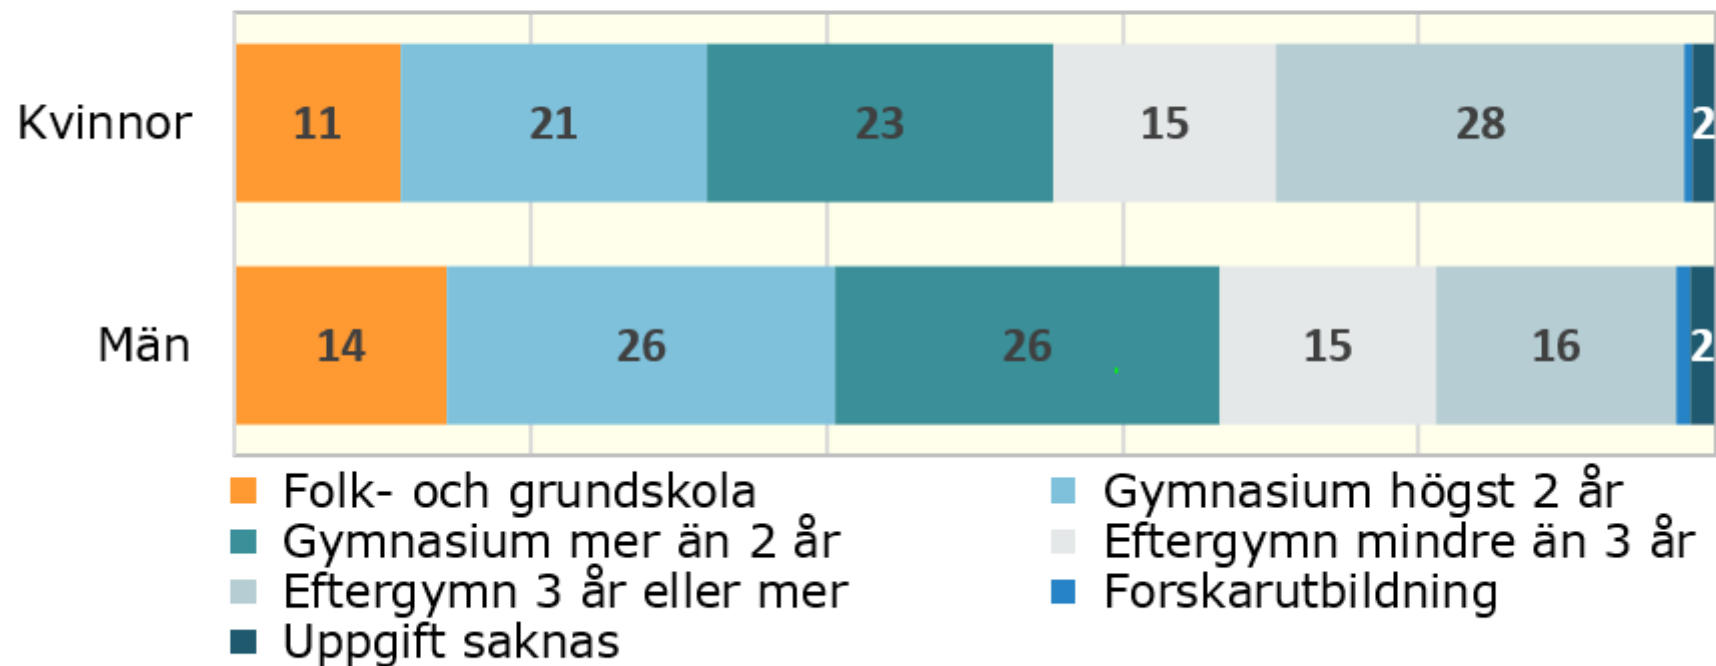

## Befolkningen 25-64 år efter utbildningsnivå, 2018 Västmanlands län, procent

Källa: Statistiska centralbyrån

© Pantzare Information AB