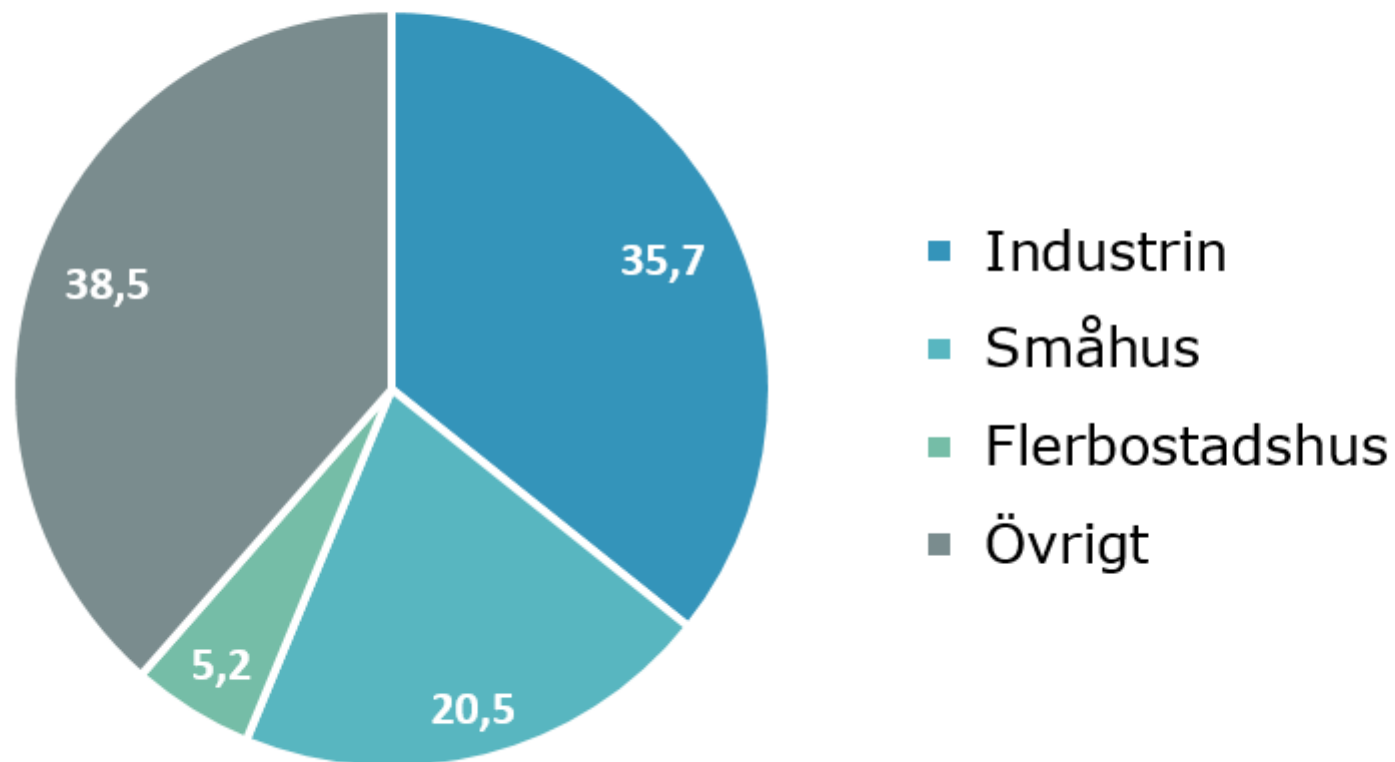

Elförbrukning 2018 fördelat på slutlig användare Västmanlands län. Procent

Källa: Statistiska centralbyrån

© Pantzare Information AB