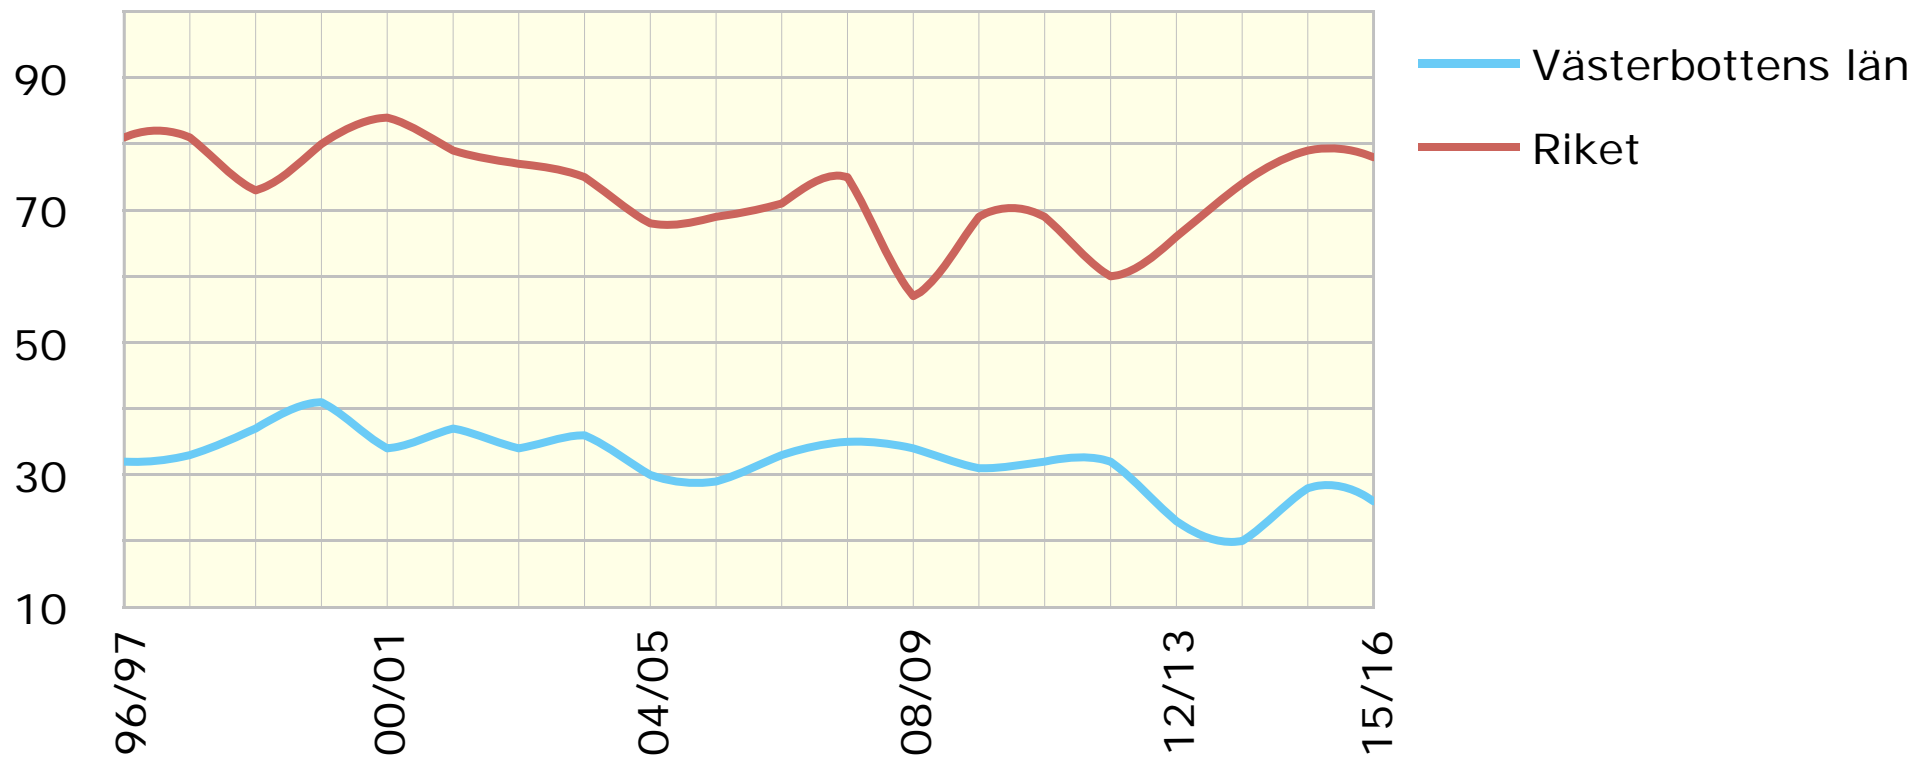

# Försäljning av handelsgödsel till jord- och trädgårdsbruket 1996/1997 - 2015/2016. *Kg kväve (N) per hektar utnyttjad åker.*

Källa: Statistiska Centralbyrån

© Pantzare Information AB