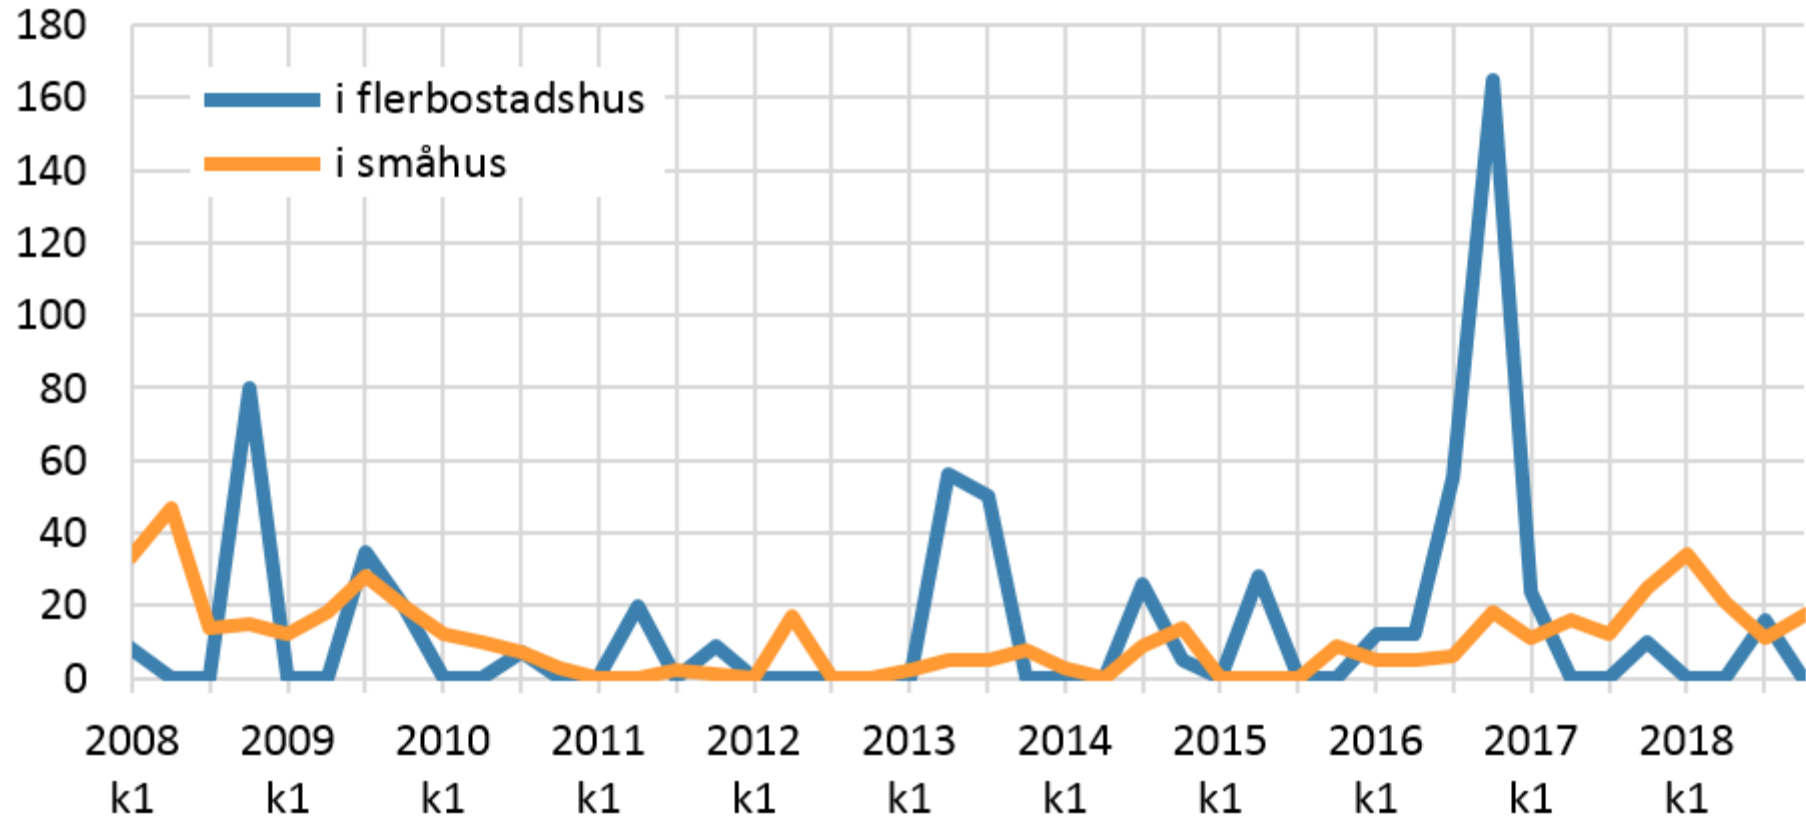

Påbörjade bostadslägenheter, kvartal 2008 ff *Gotlands län*

Källa: Statistiska centralbyrån

© Pantzare Information AB