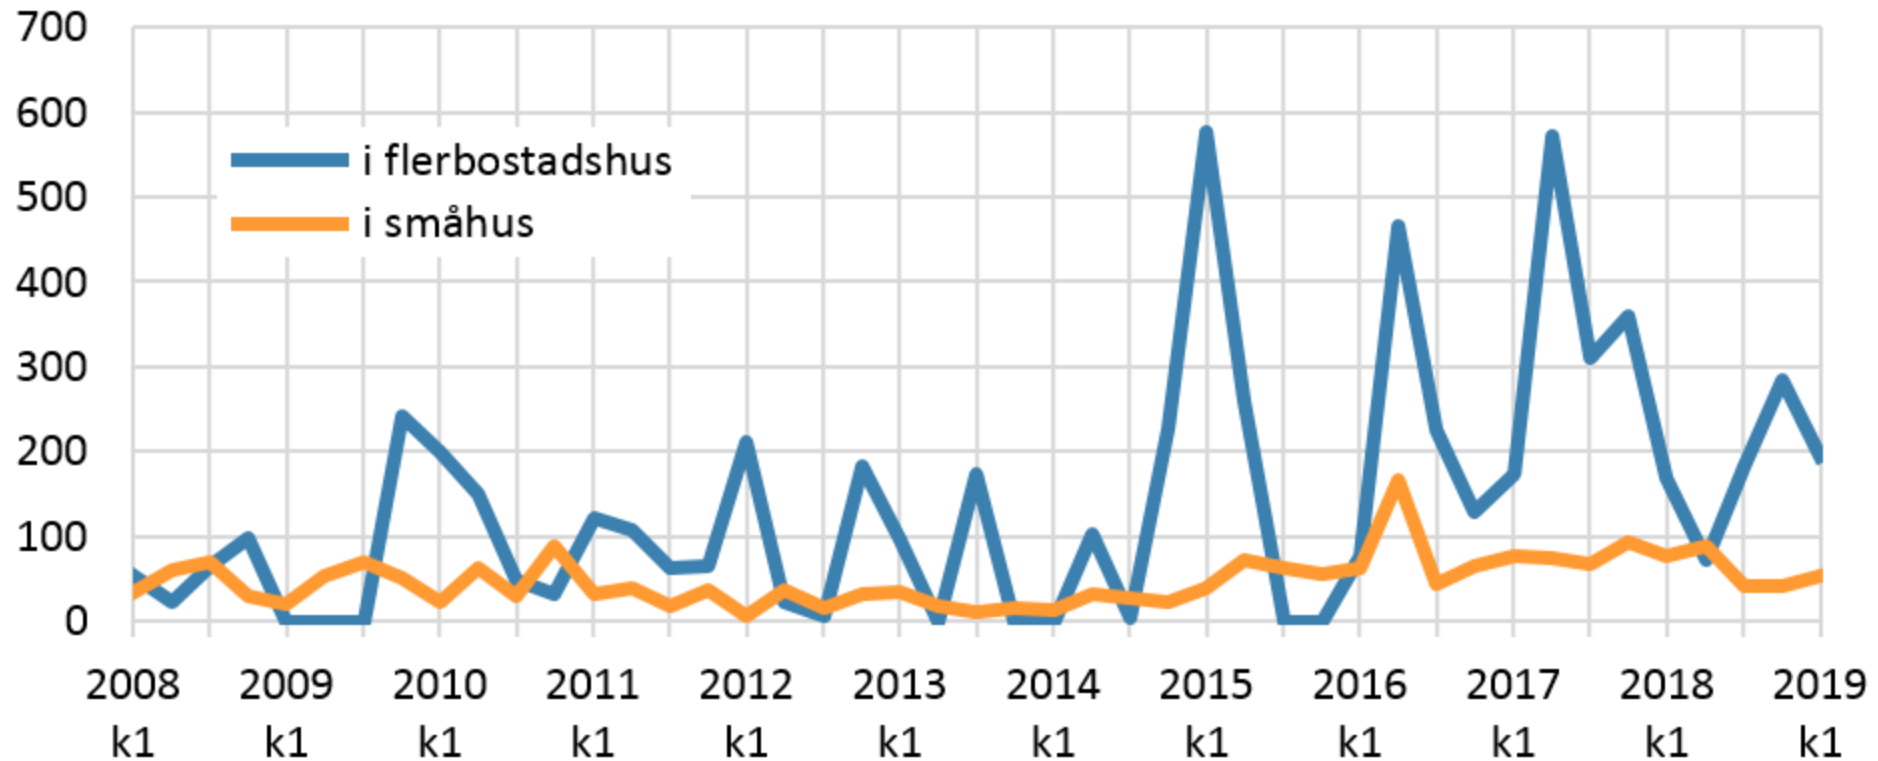

## Påbörjade bostadslägenheter, kvartal 2008 ff *Västmanlands län*

Källa: Statistiska centralbyrån

© Pantzare Information AB