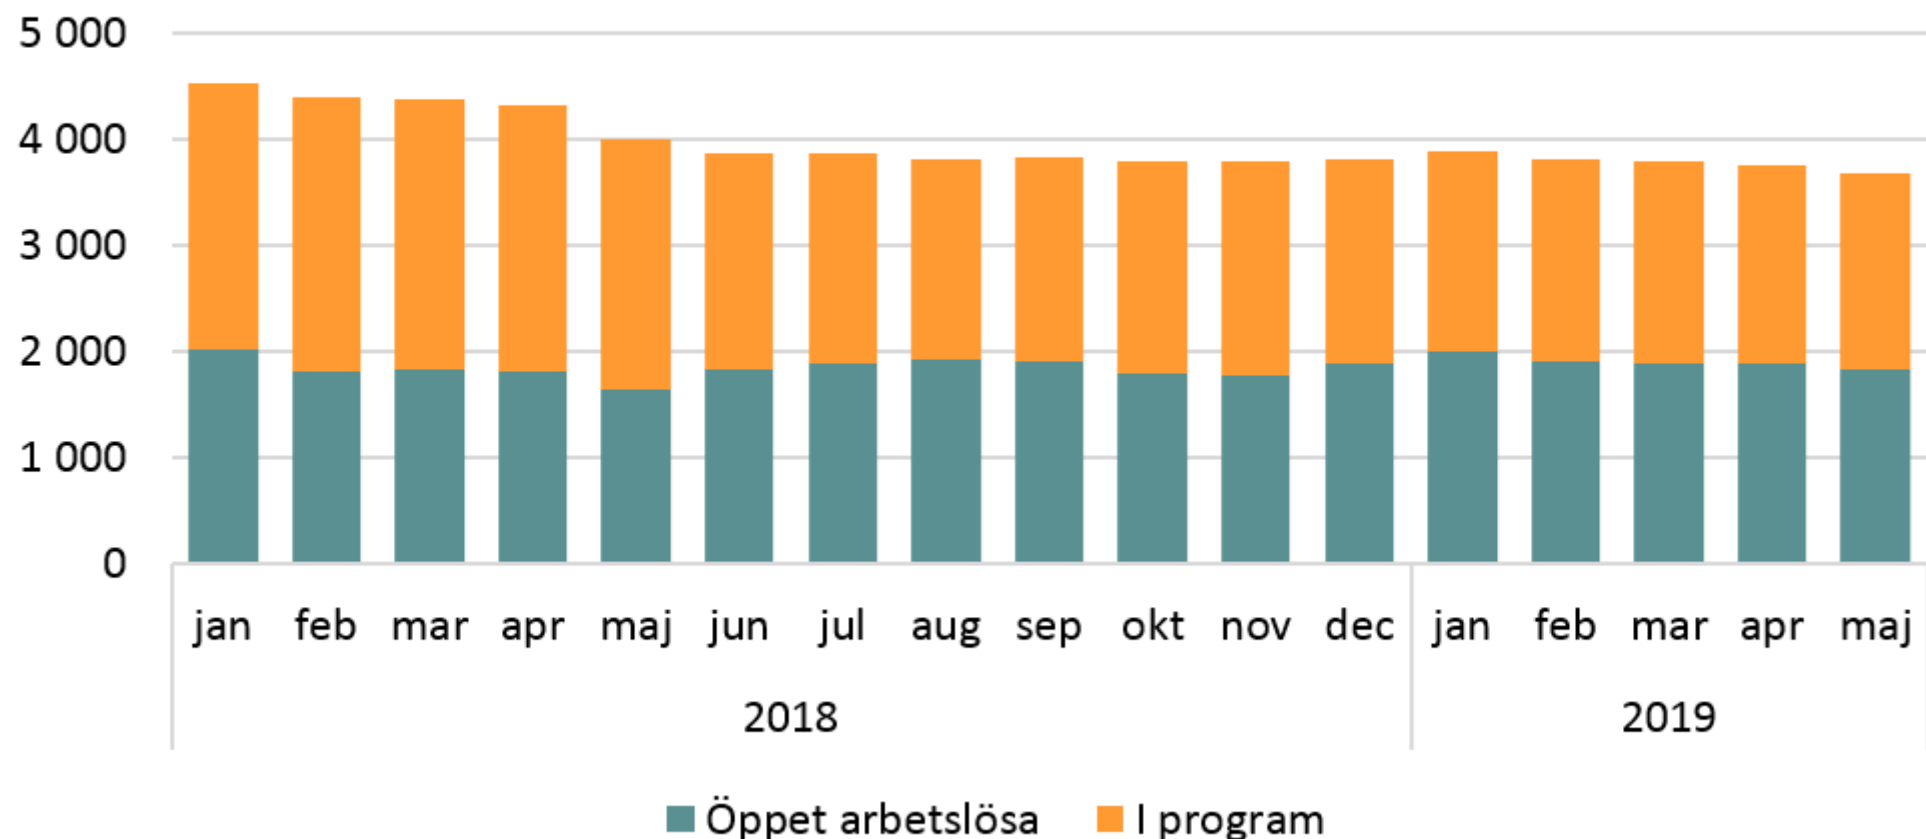

## Antal arbetslösa och i program, månadsvis 2018- Jämtlands län

Källa: Arbetsförmedlingen

© Pantzare Information AB